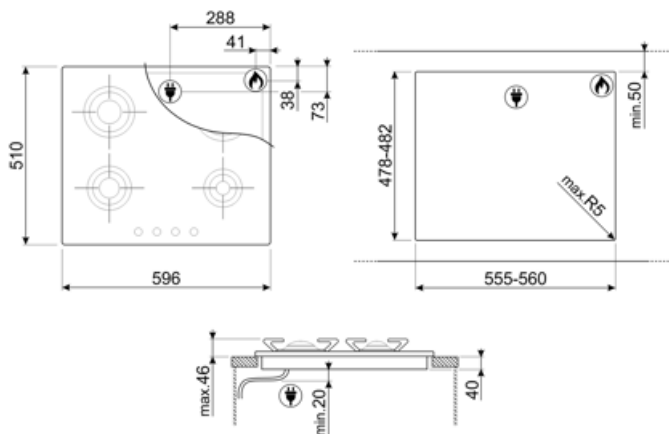

Standard
inbyggnadsmått

478-482x555-560 mm

Teknisk specifikation

Vänster fram - Gas - SRD - 1.70 kW

Vänster bak - Gas - RP - 2.40 kW

Höger bak - Gas - RP - 3.00 kW

Höger fram - Gas - AUX - 0.90 kW

Säkerhetsventiler Ja

Automatisk tändning Ja

Elektrisk anslutning

Anslutningseffekt 1 W
Spänning (V) 220-240 V
Typ av sladd Enfas

Frekvens 50/60 Hz
Längd matningskabel 120 cm
Typ av kontakt Nej

Gasanslutning

Typ av gas G20 Naturgas
Gasanslutning Cylindrisk
Andra medföljande dysor G30 Gasol

Övriga inkluderade gasanslutningar Konisk
Anslutningseffekt 8000 W