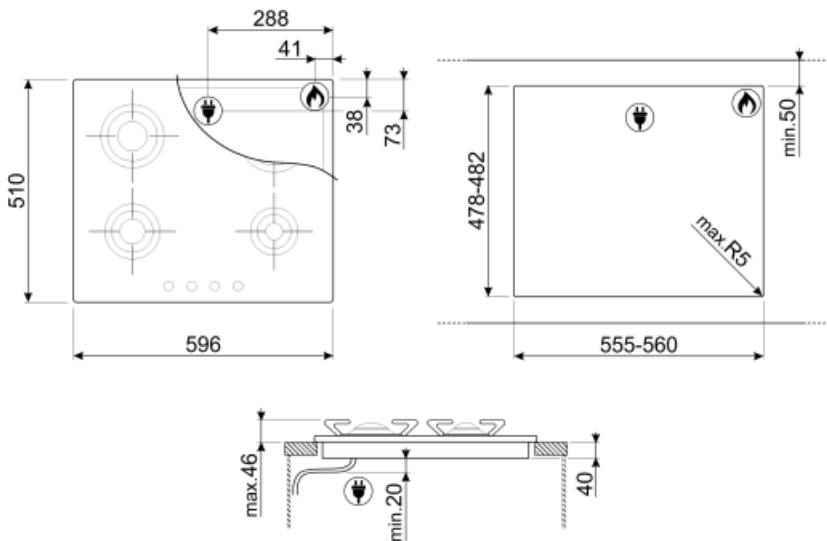

Teknisk specifikation

Vänster fram - Gas - SRD - 1.70 kW

Vänster bak - Gas - RP - 2.40 kW

Höger bak - Gas - RP - 3.00 kW

Höger fram - Gas - AUX - 0.90 kW

Säkerhetsventiler Ja Automatisk tändning Ja

Elektrisk anslutning

Anslutningseffekt	1 W	Frekvens	50/60 Hz
Spänning (V)	220-240 V	Längd matningskabel	120 cm
Typ av sladd	Enfas		

Gasanslutning

Typ av gas	G20 Naturgas	Övriga inkluderade gasanslutningar	Konisk
Gasanslutning	Cylindrisk	Anslutningseffekt	8000 W
Andra medföljande dysor	G30 Gasol