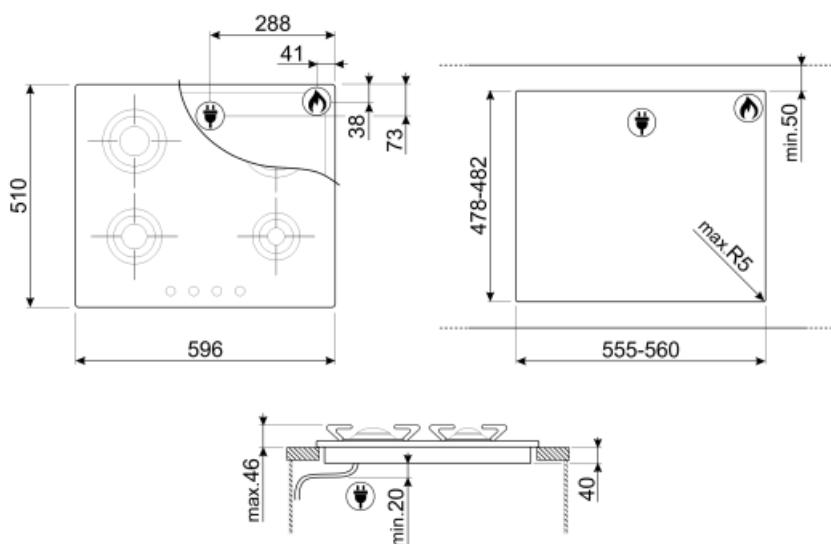

Teknisk specifikation

Vänster fram - Gas - SRD - 1.70 kW

Vänster bak - Gas - RP - 2.40 kW

Höger bak - Gas - RP - 3.00 kW

Höger fram - Gas - AUX - 0.90 kW

Säkerhetsventiler Ja Automatisk tändning Ja

Elektrisk anslutning

Anslutningseffekt	1 W	Frekvens	50/60 Hz
Spänning (V)	220-240 V	Längd matningskabel	120 cm
Typ av sladd	Enfas		

Gasanslutning

Typ av gas	G20 Naturgas	Övriga inkluderade gasanslutningar	Konisk
Gasanslutning	Cylindrisk	Anslutningseffekt	8000 W
Andra medföljande dysor	G30 Gasol