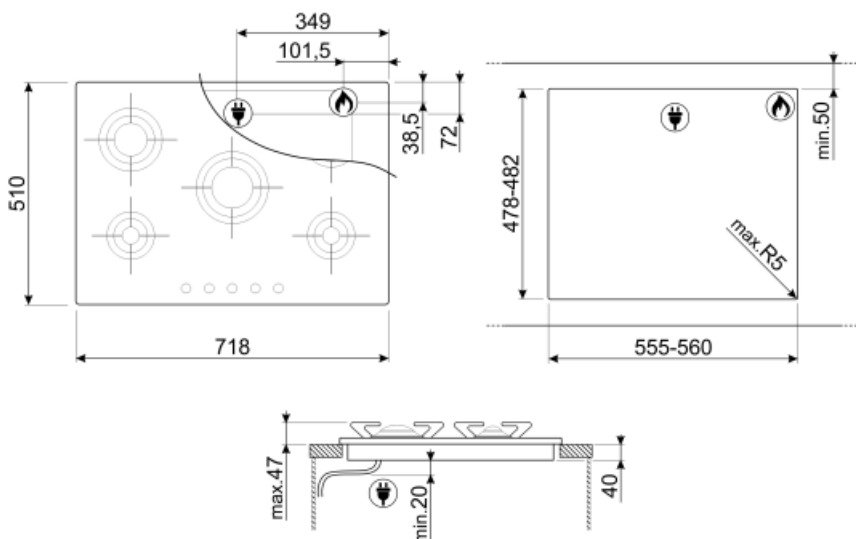

Technologie

Avant gauche - Gaz - Auxiliaire - 0.90 kW
Arrière gauche - Gaz - Rapide - 2.40 kW
Central - Gaz - Rapide - 3.50 kW
Arrière droit - Gaz - Semi rapide - 1.70 kW
Avant droit - Gaz - Auxiliaire - 0.90 kW

Thermocouples Oui Allumage automatique intégré aux manettes Oui

Raccordement électrique

Puissance nominale	1 W	Fréquence	50/60 Hz
Tension	220-240 V	Longueur du câble d'alimentation	120 cm
Type de câble d'alimentation installé	Mono-phasé		

Raccordement gaz

Type de gaz	G20 Gaz naturel	Réglé au gaz naturel	Cônique
Raccordement au gaz	Cylindrique	Puissance nominale gaz	9500 W
Injecteurs gaz fournis	G30 GPL Gaz liquide