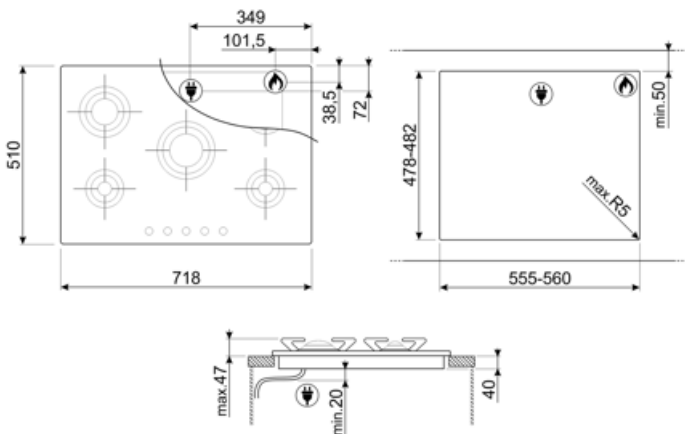

מאפיינים טכניים

גז - קדמי-שמאלי - AUX - 0.90 kW
kW אחורי-שמאלי - גז - מהירות - 2.40
kW אמצעי - גז - מהירות - 3.50
kW אחורי-ימני - גז - מהיר למחצה - 1.70
גז - קדמי-ימני - AUX - 0.90 kW
שסתומי בטיחות לגז כן

הצתה אוטומטית

כן

חיבור חשמלי

(דירוג חיבור חשמלי (ואט) 1 W
(מתח (וולט) 220-240 V
סוג כבל חשמל חד-פאזי
תדר (Hz) 50/60 Hz

אורך כבל חשמל
Terminal box
תקע

120 cm
No
לא

חיבור גז

סוג גז גז טבעי G20
Gas connection Cylindrical
חרירי גז אחרים כלולים גפ"ם גז נוזלי G30

חיבורי גז אחרים מצורפים
(דירוג חיבור גז (ואט)

קוני
9500 W