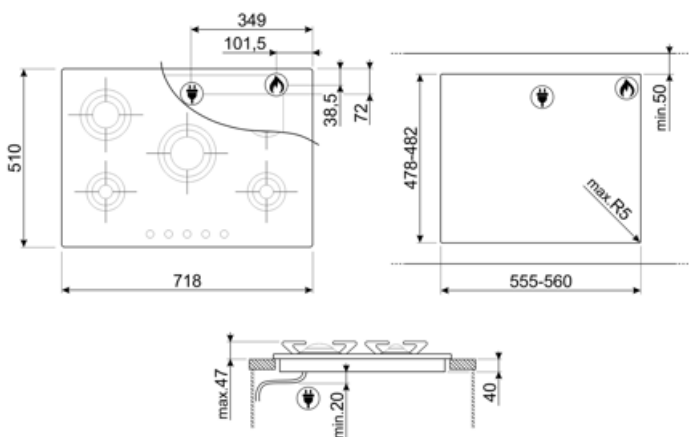

מאפיינים טכניים

גז - קדמי-שמאלי - AUX - 0.90 kW
kW אחורי-שמאלי - גז - מהירות - 2.40
kW אמצעי - גז - מהירות - 3.50
kW אחורי-ימני - גז - מהיר למחצה - 1.70
גז - קדמי-ימני - AUX - 0.90 kW

שסתומי בטיחות לגז כן הצתה אוטומטית כן

חיבור חשמלי

(דירוג חיבור חשמלי (ואט	1 W	אורך כבל חשמל	120 cm
(מתח (וולט	220-240 V	Terminal box	No
סוג כבל חשמל	חד-פאזי	תקע	לא
תדר (Hz)	50/60 Hz		

חיבור גז

סוג גז	גז טבעי G20	חיבורי גז אחרים מצורפים	קוני
Gas connection	Cilindrical	(דירוג חיבור גז (ואט	9500 W
חרירי גז אחרים כלולים	גפ"ם גז נזולי G30