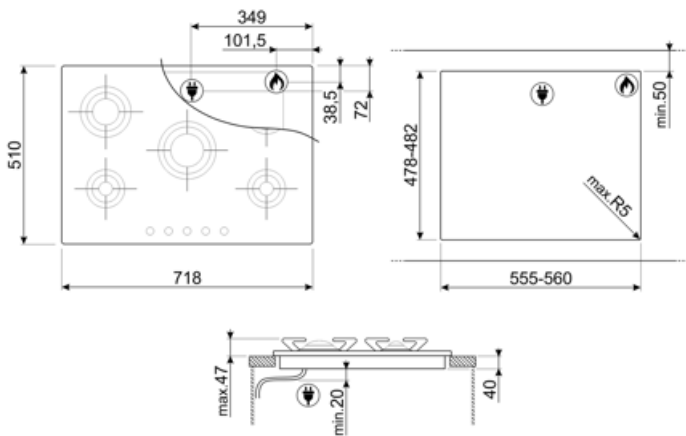

MŰSZAKI JELLEMZŐK

Bal első - Gáz – AUX - 0.90 kW

Bal hátsó - Gáz – Gyors - 2.40 kW

Központi - Gáz – Gyors - 3.50 kW

Jobb hátsó - Gáz – Félgyors - 1.70 kW

Jobb első - Gáz – AUX - 0.90 kW

Gázbiztonsági szelepek Igen

Automatikus szikragyújtás

Igen

Elektromos csatlakozás

Elektromos csatlakozás névleges értéke (W) 1 W

Feszültség (V) 220-240 V

Telepített elektromos kábel típusa Egyfázisú

Frekvencia (Hz)

50/60 Hz

Tápkábel hossza

120 cm

Csatlakozódugó

Nem

Gázcsatlakozás

Gáz típusa G20 Földgáz

Gas connection Cilindrical

Egyéb gázfűvőkák G30 PB-gáz cseppfolyós gáz

Egyéb elérhető gázcsatlakozások

Kúp alakú

Gázcsatlakozás névleges értéke (W)

9500 W