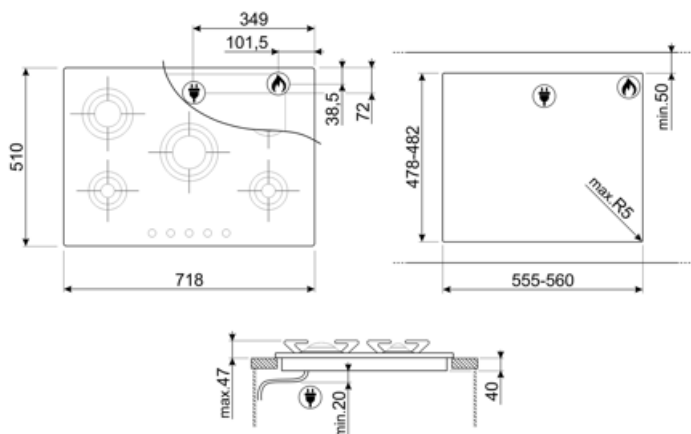

MŰSZAKI JELLEMZŐK

Bal első - Gáz – AUX - 0.90 kW

Bal hátsó - Gáz – Gyors - 2.40 kW

Központi - Gáz – Gyors - 3.50 kW

Jobb hátsó - Gáz – Félgyors - 1.70 kW

Jobb első - Gáz – AUX - 0.90 kW

Gázbiztonsági szelepek Igen

Automatikus szikragyújtás

Igen

Elektromos csatlakozás

Elektromos csatlakozás névleges értéke (W) 1 W

Feszültség (V) 220-240 V

Telepített elektromos kábel típusa Egyfázisú

Frekvencia (Hz)

50/60 Hz

Tápkábel hossza

120 cm

Csatlakozódugó

Nem

Gázcsatlakozás

Gáz típusa G20 Földgáz

Gas connection Cilindrical

Egyéb gázfűvőkák G30 PB-gáz cseppfolyós gáz

Egyéb elérhető gázcsatlakozások

Kúp alakú

Gázcsatlakozás névleges értéke (W)

9500 W