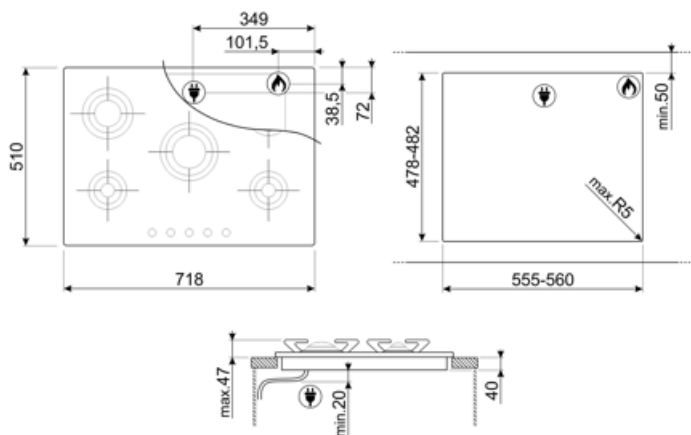

Caratteristiche Tecniche

Anteriore sinistra - Gas - Ausiliario - 0.90 kW
Posteriore sinistra - Gas - Rapido - 2.40 kW
Centrale - Gas - Rapido - 3.50 kW
Posteriore destra - Gas - Semirapido - 1.70 kW
Anteriore destra - Gas - Ausiliario - 0.90 kW
Valvolatura di sicurezza Sì

Accensione rapida sotto manopola Sì

Collegamento Elettrico

Dati nominali di collegamento elettrico 1 W
Tensione (V) 220-240 V
Tipo di cavo elettrico installato Sì, Monofase

Frequenza 50/60 Hz
Lunghezza cavo di alimentazione 120 cm
Spina No

Collegamento Gas

Tipo di gas G20 Gas naturale
Collegamento gas Cilindrico
Altri ugelli gas inclusi G30 Gas Liquido GPL

Altri raccordi gas inclusi Conico
Dati nominali di collegamento gas 9500 W