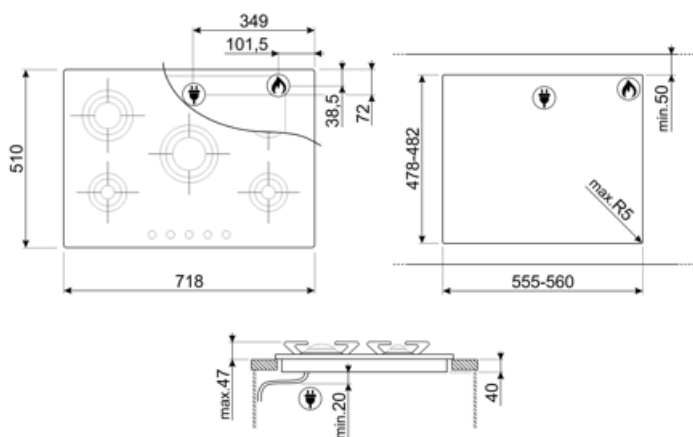

Caratteristiche Tecniche

Anteriore sinistra - Gas - Ausiliario - 0.90 kW
Posteriore sinistra - Gas - Rapido - 2.40 kW
Centrale - Gas - Rapido - 3.50 kW
Posteriore destra - Gas - Semirapido - 1.70 kW
Anteriore destra - Gas - Ausiliario - 0.90 kW
Valvolatura di sicurezza Sì

Accensione rapida sotto manopola Sì

Collegamento Elettrico

Dati nominali di collegamento elettrico 1 W
Tensione (V) 220-240 V
Tipo di cavo elettrico installato Sì, Monofase

Frequenza 50/60 Hz
Lunghezza cavo di alimentazione 120 cm
Spina No

Collegamento Gas

Tipo di gas G20 Gas naturale
Collegamento gas Cilindrico
Altri ugelli gas inclusi G30 Gas Liquido GPL

Altri raccordi gas inclusi Conico
Dati nominali di collegamento gas 9500 W