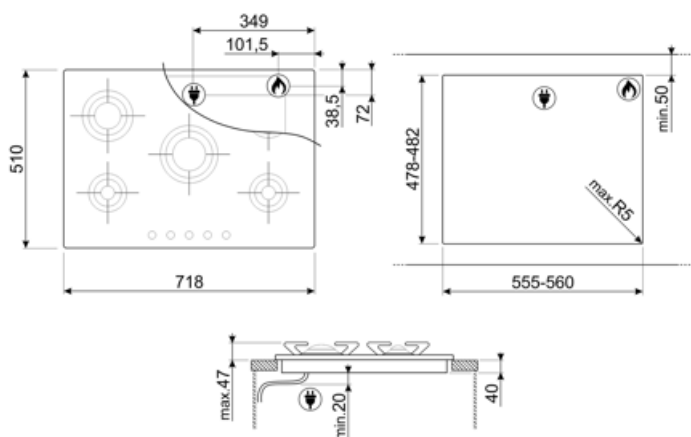

Spate-dreapta - Gaz – semirapid - 1.70 kW

Față-dreapta - Gaz – AUX - 0.90 kW

Supape de siguranță pentru gaz	Da	Aprindere automată	Da

Conexiune electrică

Puterea nominală a conexiunii electrice (W)	1 W	Frecvență (Hz)	50/60 Hz
Tensiune (V)	220-240 V	Lungimea cablului de alimentare	120 cm
Tip de cablu electric	Monofazat		

Conectarea gazului

Tip de gaz	G20 Gaz natural	Alte conexiuni de gaz furnizate	Con
Gas connection	Cilindrică	Puterea nominală a conexiunii la gaz (W)	9500 W
Alte duze de gaz incluse	G30 GPL Gaz lichid