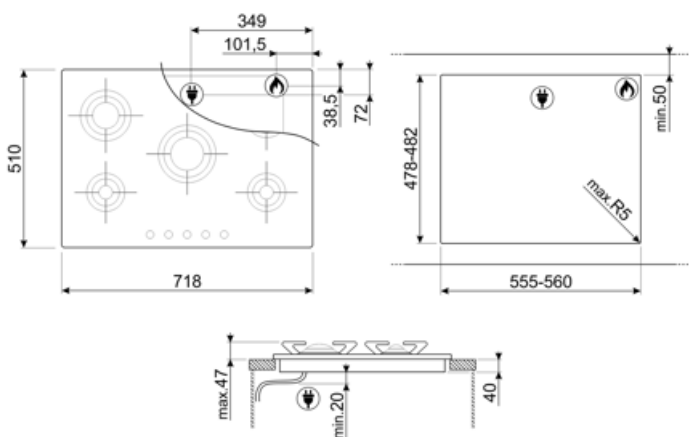

Veçoritë teknike

Përpara majtas - Gaz - AUX - 0.90 kW
Mbrapa majtas - Gaz - I shpejtë - 2.40 kW
Qendror - Gaz - I shpejtë - 3.50 kW
Mbrapa djathtas - Gaz - Gjysmë i shpejtë - 1.70 kW
Përpara djathtas - Gaz - AUX - 0.90 kW

Valvulat e sigurisë së gazit Po Ndezje automatike Po

Lidhja elektrike

Vlerësimi i lidhjes elektrike (W)	1 W	Gjatësia e kabllor së furnizimit me energji elektrike	120 cm
Tensioni (V)	220-240 V	Terminal box	No
Lloji i kabllit elektrik të instaluar	Po, me fazë teke	Tapë	Jo
Frekuenca (Hz)	50/60 Hz		

Lidhja e gazit

Lloji i gazit	Gaz natyral G20	Ofrohen lidhje të tjera të gazit	Konik
Gas connection	Cilindric	Vlerësimi i lidhjes së gazit (W)	9500 W
Pipëza të tjera gazi të përfshira	Gaz i lëngshëm G30 GPL