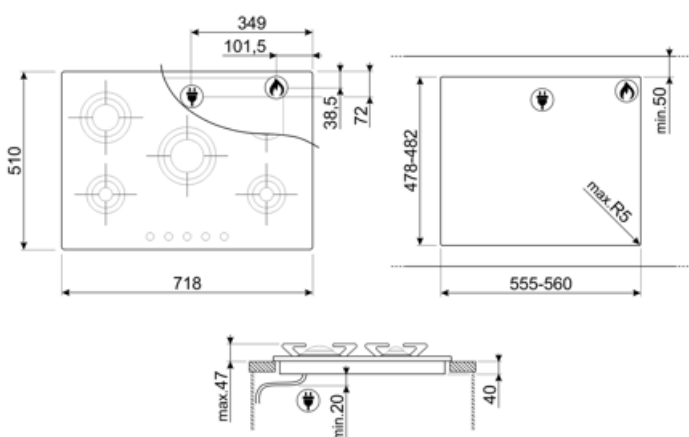

Veçoritë teknike

Përpara majtas - Gaz - AUX - 0.90 kW
Mbrapa majtas - Gaz - I shpejtë - 2.40 kW
Qendror - Gaz - I shpejtë - 3.50 kW
Mbrapa djathtas - Gaz - Gjysmë i shpejtë - 1.70 kW
Përpara djathtas - Gaz - AUX - 0.90 kW

Valvulat e sigurisë së gazit Po Ndezje automatike Po

Lidhja elektrike

Vlerësimi i lidhjes elektrike (W)	1 W	Gjatësia e kabllos së furnizimit me energji elektrike	120 cm
Tensioni (V)	220-240 V	Terminal box	No
Lloji i kabllit elektrik të instaluar	Po, me fazë teke	Tapë	Jo
Frekuenca (Hz)	50/60 Hz		

Lidhja e gazit

Lloji i gazit	Gaz natyral G20	Ofrohen lidhje të tjera të gazit	Konik
Gas connection	Cilindric	Vlerësimi i lidhjes së gazit (W)	9500 W
Pipëza të tjera gazi të përfshira	Gaz i lëngshëm G30 GPL