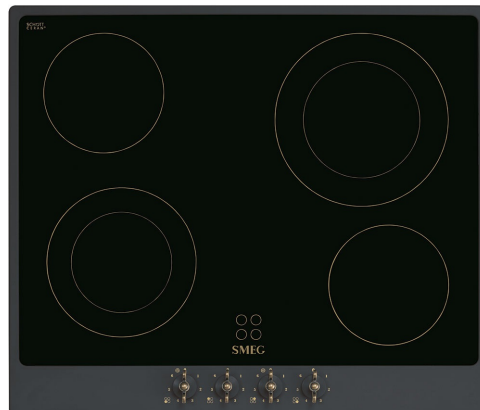

P864AO

Produktfamilie

Einbau

Abmessungen

Energiequelle

Typ der Heiztechnik

EAN-Code

Kochfeld

Auflage

60 cm

Elektrisch

Glaskeramik

8017709259976

Ästhetik

Ästhetik

Farbe

Frontal

4

Messing-Antik

Messing-Antik

Gold

Creme

Programme / Funktionen

Anzahl der Keramik-Kochzonen

4

Anzahl der Kochzonen

4

Optionen

Ausschnittmass

490x560 mm

Technische Eigenschaften

Vorne links - Glaskeramik - 2.00 kW - Ø 18.0 cm