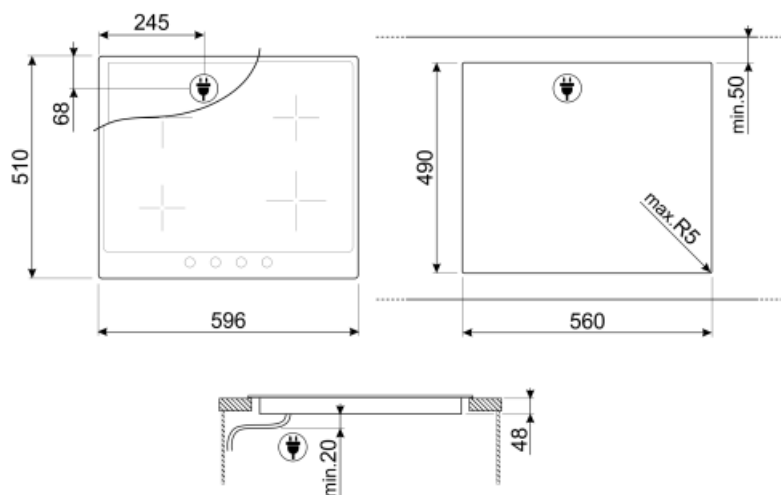

4

Anzahl der Kochzonen

4

Optionen

Ausschnittmass

490x560 mm

Technische Eigenschaften

Vorne links - Glaskeramik - 2.00 kW - Ø 18.0 cm

Hinten links - Glaskeramik - 1.20 kW - Ø 14.0 cm

Hinten rechts - Glaskeramik - 2.30 kW - Ø 21.0 cm

Vorne rechts - Glaskeramik - 1.20 kW - Ø 14.0 cm

Dekor für min. Ja

Topfgröße

Elektrischer Anschluss

Elektrischer Gesamtanschlußwert	6600 W	Zusätzliche Anschlußmöglichkeiten	Ein- und zweiphasig
Absicherung	20 A	Typ des beigefügten Anschlusskabels	NO
Spannung	220-240 V	Frequenz	50/60 Hz
Spannung	380-415 V	Länge Netzkabel	150 cm
Typ des vormontierten Anschlusskabels	Dreiphasig	Anschlussleiste	6-polig