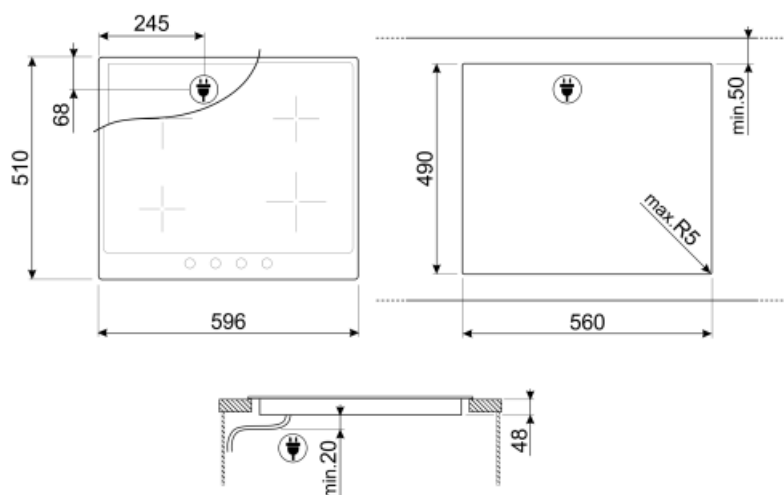

ΕΠΙΛΟΓΕΣ

ΔΙΑΣΤΑΣΕΙΣ ΟΠΗΣ 490x560 mm

ΤΕΧΝΙΚΑ ΧΑΡΑΚΤΗΡΙΣΤΙΚΑ

Εμπρός αριστερά - Κεραμική - Μονή - 2.00 kW - Ø 18.0 cm

Πίσω αριστερά - Κεραμική - Μονή - 1.20 kW - Ø 14.0 cm

Πίσω δεξιά - Κεραμική - Μονή - 2.30 kW - Ø 21.0 cm

Εμπρός δεξιά - Κεραμική - Μονή - 1.20 kW - Ø 14.0 cm

**Ένδειξη ελάχιστης
επιτρεπόμενης διαμέτρου
σκεύους** Ναι

ΗΛΕΚΤΡΙΚΗ ΣΥΝΔΕΣΗ

Ονομαστική ισχύς ηλεκτρικής σύνδεσης (W)	6600 W	Τύπος ηλεκτρικού καλωδίου	Διπλό γενικό
Ρεύμα	20 A	Συχνότητα (Hz)	50/60 Hz
Τάση (V)	220-240 V	Terminal box	6 poles
Τάση 2 (V)	380-415 V		