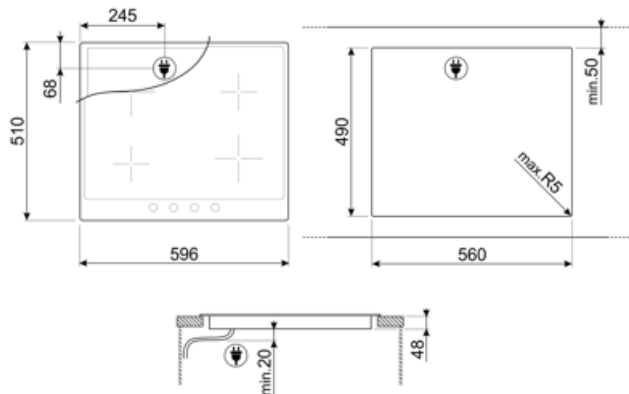

Εμπρός αριστερά - Κεραμική - Μονή - 2.00 kW - Ø 18.0 cm

Πίσω αριστερά - Κεραμική - Μονή - 1.20 kW - Ø 14.0 cm

Πίσω δεξιά - Κεραμική - Μονή - 2.30 kW - Ø 21.0 cm

Εμπρός δεξιά - Κεραμική - Μονή - 1.20 kW - Ø 14.0 cm

**Ένδειξη ελάχιστης
επιτρεπόμενης διαμέτρου
σκεύους** Ναι

ΗΛΕΚΤΡΙΚΗ ΣΥΝΔΕΣΗ

**Ονομαστική ισχύς
ηλεκτρικής σύνδεσης (W)** 6600 W
Ένταση ρεύματος 20 A
Τάση (V) 220-240 V
Τάση 2 (V) 380-415 V
**Τύπος παρεχόμενου
καλωδίου** Τριφασικό

**Πρόσθετοι τρόποι
σύνδεσης** Μονή και διπλή φάση
Συχνότητα (Hz) 50/60 Hz
**Μήκος καλωδίου
τροφοδοσίας** 150 cm
Terminal box 6 poles
Φις Όχι