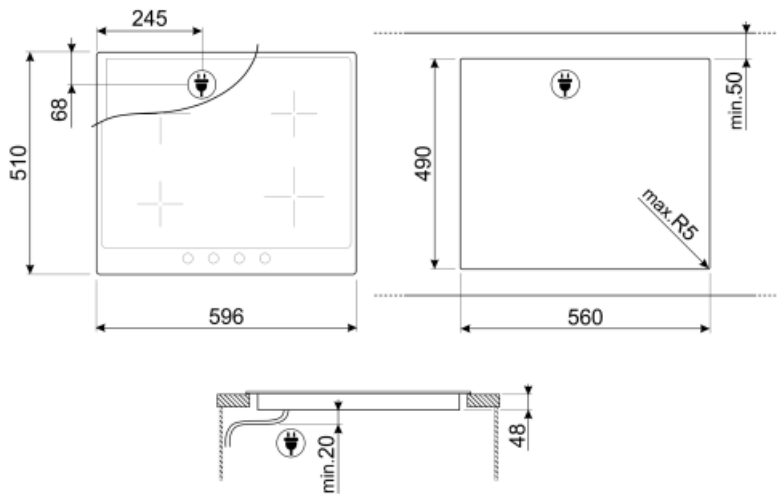

Εμπρός αριστερά - Κεραμική - Μονή - 2.00 kW - Ø 18.0 cm

Πίσω αριστερά - Κεραμική - Μονή - 1.20 kW - Ø 14.0 cm

Πίσω δεξιά - Κεραμική - Μονή - 2.30 kW - Ø 21.0 cm

Εμπρός δεξιά - Κεραμική - Μονή - 1.20 kW - Ø 14.0 cm

**Ένδειξη ελάχιστης
επιτρεπόμενης διαμέτρου
σκεύους** Ναι

ΗΛΕΚΤΡΙΚΗ ΣΥΝΔΕΣΗ

**Ονομαστική ισχύς
ηλεκτρικής σύνδεσης (W)** 6600 W
Ένταση ρεύματος 20 A
Τάση (V) 220-240 V
Τάση 2 (V) 380-415 V
**Τύπος παρεχόμενου
καλωδίου** Τριφασικό

**Πρόσθετοι τρόποι
σύνδεσης**
Συχνότητα (Hz)
**Μήκος καλωδίου
τροφοδοσίας**
Terminal box

Μονή και διπλή φάση

50/60 Hz

150 cm

6 poles