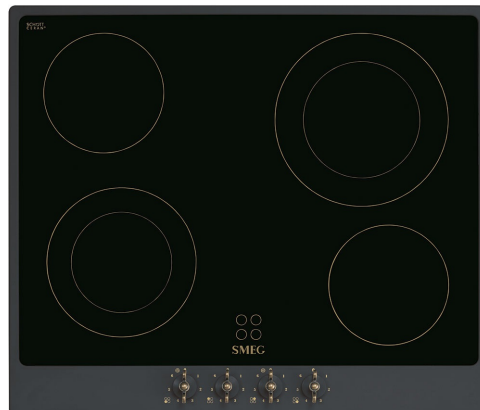

P864AO

Οικογένεια προϊόντων
ΤΥΠΟΣ ΕΝΤΟΙΧΙΣΜΟΥ
Διαστάσεις
Παροχή ενέργειας
ΤΥΠΟΣ
Κωδικός EAN

Εστία
Κανονικός
60 cm
Ηλεκτρική
Κεραμική
8017709259976

ΑΙΘΗΤΙΚΗ

Αιθητική
ΧΡΩΜΑ
Υλικό
Πλαίσιο
Χρώμα πλαισίου
Τύπος χειριστηρίων
Θέση χειριστηρίων
Αριθμός χειριστηρίων
Χρώμα χειριστηρίων
Φινίρισμα εξαρτημάτων
Χρώμα μεταξοτυπίας
Διαθέσιμα εναλλακτικά χρώματα

Colonial
Ανθρακί
Βαμμένο
Ναι
Ανθρακί
Κουμπιά
Μπροστά
4
Ορείχαλκος αντικέ
Ορείχαλκος αντικέ
Χρυσό
Μπεζ

ΠΡΟΓΡΑΜΜΑΤΑ / ΛΕΙΤΟΥΡΓΙΕΣ

Συνολικός αριθμός ζωνών μαγειρέματος 4
Αριθμός κεραμικών ζωνών μαγειρέματος 4