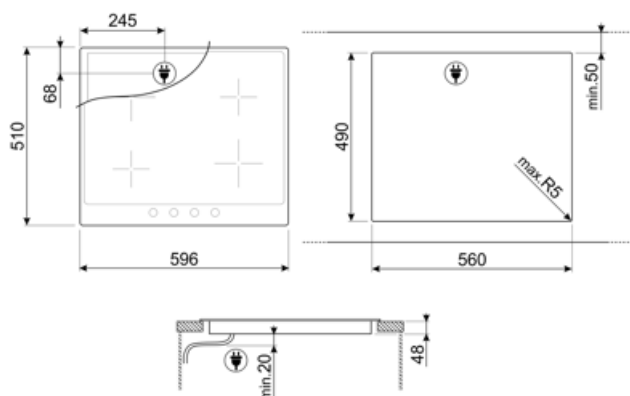

Εμπρός αριστερά - Κεραμική - Μονή - 2.00 kW - Ø 18.0 cm

Πίσω αριστερά - Κεραμική - Μονή - 1.20 kW - Ø 14.0 cm

Πίσω δεξιά - Κεραμική - Μονή - 2.30 kW - Ø 21.0 cm

Εμπρός δεξιά - Κεραμική - Μονή - 1.20 kW - Ø 14.0 cm

**Ένδειξη ελάχιστης
επιτρεπόμενης διαμέτρου
σκεύους** Ναι

ΗΛΕΚΤΡΙΚΗ ΣΥΝΔΕΣΗ

Ονομαστική ισχύς ηλεκτρικής σύνδεσης (W)	6600 W	Πρόσθετοι τρόποι σύνδεσης	Μονή και διπλή φάση
Ένταση ρεύματος	20 A	Συχνότητα (Hz)	50/60 Hz
Τάση (V)	220-240 V	Μήκος καλωδίου τροφοδοσίας	150 cm
Τάση 2 (V)	380-415 V	Terminal box	6 poles
Τύπος παρεχόμενου καλωδίου	Τριφασικό	Φις	Όχι