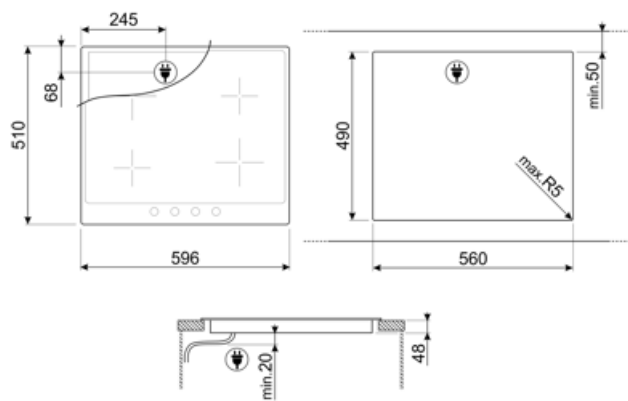

Opciones

Hueco estándar 490x560 mm

Características técnicas

Anterior izquierda - Cerámico - individual - 2.00 kW - Ø 18.0 cm
Posterior izquierda - Cerámico - individual - 1.20 kW - Ø 14.0 cm
Posterior derecha - Cerámico - individual - 2.30 kW - Ø 21.0 cm
Anterior derecha - Cerámico - individual - 1.20 kW - Ø 14.0 cm

Indicador diámetro mínimo de uso Si

Conexión eléctrica

Datos nominales de conexión eléctrica	6600 W
Corriente	20 A
Tensión (V)	220-240 V
Tensión 2 (V)	380-415 V
Tipo de cable eléctrico	Trifase

Tipo de cable eléctrico	Yes, Single and Double phase
Frecuencia (Hz)	50/60 Hz
Largo del cable de alimentación	150 cm
Bornera	6 polos