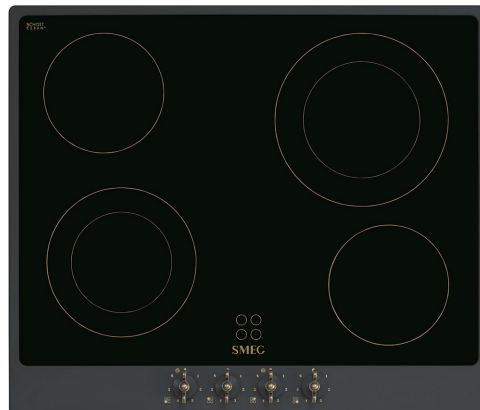

P864AO

Familia
Instalación
Dimensión
Alimentación
Tipología
Código EAN

Encimera de cocción
Tradicional
60 cm
Eléctrico
Cerámico
8017709259976

Estética

Estética	Colonial
Color	Antracita
Material	Termomoldeado
Marco	Si
Color marco	Antracita
Tipo de regulación mandos	Mandos
Posición mandos	Frontal
N.º de mandos	4
Color mandos	Bronce antiguo
Acabado componentes	Bronce antiguo
Color de la serigrafía	Dorado
Otros colores disponibles	Crema

Opciones

Hueco estándar 490x560 mm

Características técnicas

Anterior izquierda - Cerámico - individual - 2.00 kW - Ø 18.0 cm
Posterior izquierda - Cerámico - individual - 1.20 kW - Ø 14.0 cm
Posterior derecha - Cerámico - individual - 2.30 kW - Ø 21.0 cm
Anterior derecha - Cerámico - individual - 1.20 kW - Ø 14.0 cm