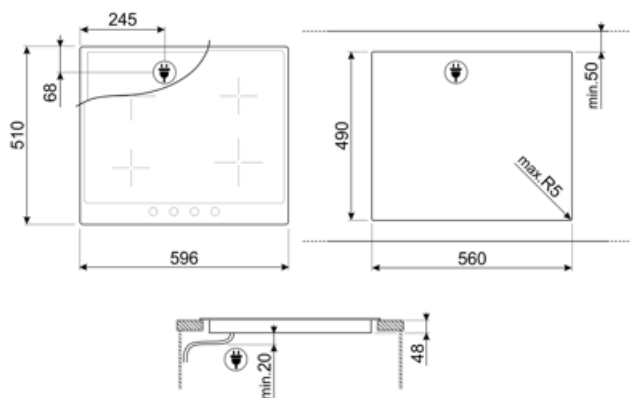

Programas/Funciones

Número de zonas de cocción cerámica	4
Número total de zonas de cocción	4

Opciones

Hueco estándar	490x560 mm
----------------	------------

Características técnicas

Anterior izquierda - Cerámico - individual - 2.00 kW - Ø 18.0 cm
 Posterior izquierda - Cerámico - individual - 1.20 kW - Ø 14.0 cm
 Posterior derecha - Cerámico - individual - 2.30 kW - Ø 21.0 cm
 Anterior derecha - Cerámico - individual - 1.20 kW - Ø 14.0 cm

Indicador diámetro mínimo de uso Sí

Conexión eléctrica

Datos nominales de conexión eléctrica	6600 W	Tipo de cable eléctrico	Sí, monofásico y bifásico
Corriente	20 A	Frecuencia (Hz)	50/60 Hz
Tensión (V)	220-240 V	Largo del cable de alimentación	150 cm
Tensión 2 (V)	380-415 V	Bornera	6 polos
Tipo de cable eléctrico	Trifase	Enchufe	No