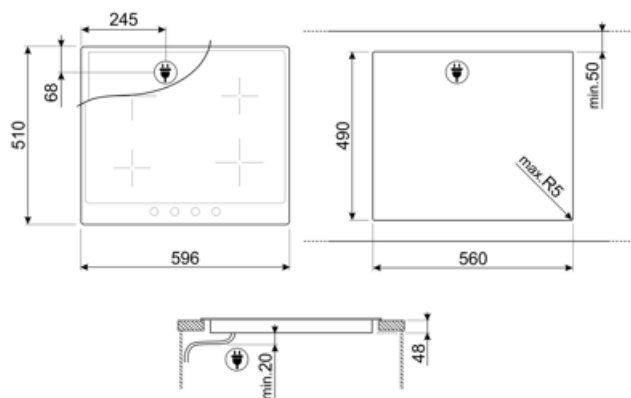

P864AO

Familia	Encimera de cocción
Instalación	Tradicional
Dimensión	60 cm
Alimentación	Eléctrico
Tipología	Cerámico
Código EAN	8017709259976

Estética

Estética	Colonial
Color	Antracita
Material	Termomoldeado
Marco	Sí
Color marco	Antracita
Tipo de regulación mandos	Mandos
Posición mandos	Frontal
N.º de mandos	4
Color mandos	Bronce antiguo
Acabado componentes	Bronce antiguo
Logo	Serigrafiado
Color de la serigrafía	Dorado
Otros colores disponibles	Crema

Programas/Funciones

Número de zonas de cocción cerámica	4
Número total de zonas de cocción	4

Opciones

Hueco estándar	490x560 mm
----------------	------------

Características técnicas

Anterior izquierda - Cerámico - individual - 2.00 kW - Ø 18.0 cm
 Posterior izquierda - Cerámico - individual - 1.20 kW - Ø 14.0 cm
 Posterior derecha - Cerámico - individual - 2.30 kW - Ø 21.0 cm
 Anterior derecha - Cerámico - individual - 1.20 kW - Ø 14.0 cm

Indicador diámetro Sí
 mínimo de uso

Conexión eléctrica

Datos nominales de conexión eléctrica	6600 W	Tipo de cable eléctrico	Sí, monofásico y bifásico
Corriente	20 A	Frecuencia (Hz)	50/60 Hz
Tensión (V)	220-240 V	Largo del cable de alimentación	150 cm
Tensión 2 (V)	380-415 V	Bornera	6 polos
Tipo de cable eléctrico	Trifase	Enchufe	No