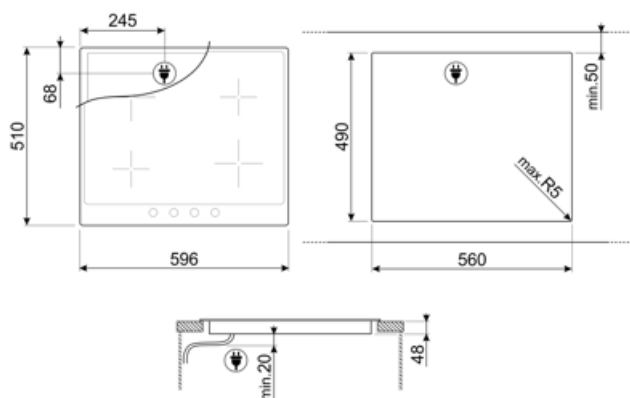

Bal első - Kerámia - szimpla - 2.00 kW - Ø 18.0 cm
Bal hátsó - Kerámia - szimpla - 1.20 kW - Ø 14.0 cm
Jobb hátsó - Kerámia - szimpla - 2.30 kW - Ø 21.0 cm
Jobb első - Kerámia - szimpla - 1.20 kW - Ø 14.0 cm

Minimális edényátmérő
kijelzése Igen

Elektromos csatlakozás

Elektromos csatlakozás
névleges értéke (W) 6600 W
Áramerősség 20 A
Feszültség (V) 220-240 V
Feszültség 2 (V) 380-415 V
Telepített elektromos
kábel típusa Háromfázisú

További csatlakozási
lehetőségek Egyfázisú és kétfázisú
Frekvencia (Hz) 50/60 Hz
Tápkábel hossza 150 cm
Terminal box 6 poles
Csatlakozódugó Nem