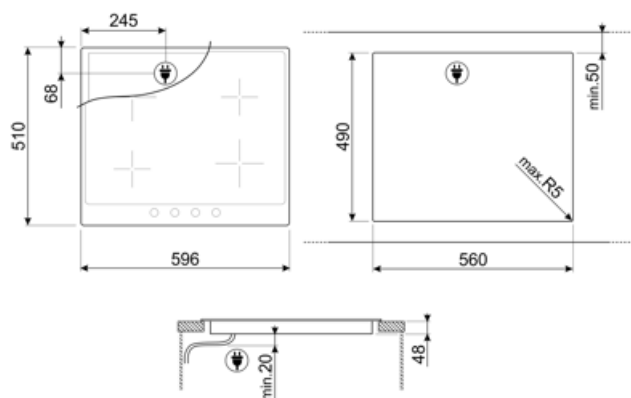

Bal első - Kerámia - szimpla - 2.00 kW - Ø 18.0 cm
Bal hátsó - Kerámia - szimpla - 1.20 kW - Ø 14.0 cm
Jobb hátsó - Kerámia - szimpla - 2.30 kW - Ø 21.0 cm
Jobb első - Kerámia - szimpla - 1.20 kW - Ø 14.0 cm

**Minimális edényátmérő
kijelzése** Igen

Elektromos csatlakozás

**Elektromos csatlakozás
névleges értéke (W)** 6600 W
Áramerősség 20 A
Feszültség (V) 220-240 V
Feszültség 2 (V) 380-415 V
**Telepített elektromos
kábel típusa** Háromfázisú

**További csatlakozási
lehetőségek** Egyfázisú és kétfázisú
Frekvencia (Hz) 50/60 Hz
Tápkábel hossza 150 cm
Terminal box 6 poles
Csatlakozódugó Nem