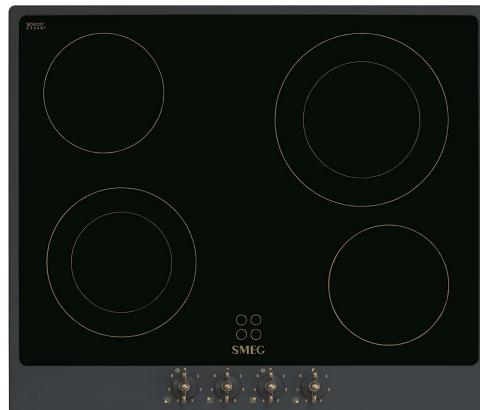

## P864AO

Familia de produse

Tip integrat

Dimensiuni

Alimentare cu energie

Tip

Cod EAN

Plită

Tradițional

60 cm

Electric

Ceramică

8017709259976

## Estetică

Estetică

Culoare

Material

Cadru

Culoare cadru

Tip de setare de control

Poziție buton rotativ de control