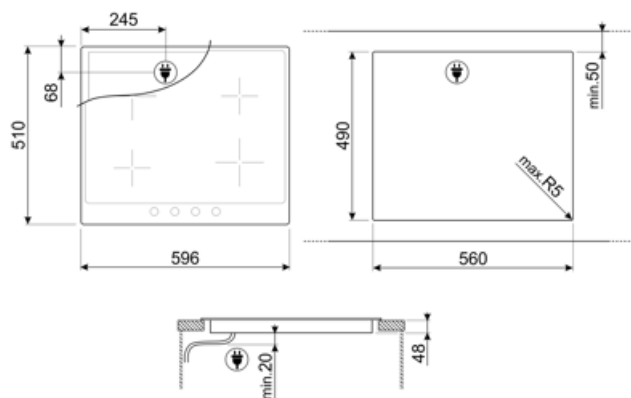

Față-stânga - Ceramică – simplă - 2.00 kW - Ø 18.0 cm
Spate-stânga - Ceramică – simplă - 1.20 kW - Ø 14.0 cm
Spate-dreapta - Ceramică – simplă - 2.30 kW - Ø 21.0 cm
Față-dreapta - Ceramică – simplă - 1.20 kW - Ø 14.0 cm

Indicarea diametrului minim al cuvei   Da

Conexiune electrică

Puterea nominală a conexiunii electrice (W)   6600 W
Curent   20 A
Tensiune (V)   220-240 V
Tensiune 2 (V)   380-415 V
Tip de cablu electric   Trifazat

Tip de cablu electric   Monofazat și Fază dublă
Frecvență (Hz)   50/60 Hz
Lungimea cablului de alimentare   150 cm
Terminal box   6 poles
Ștecher   Nu