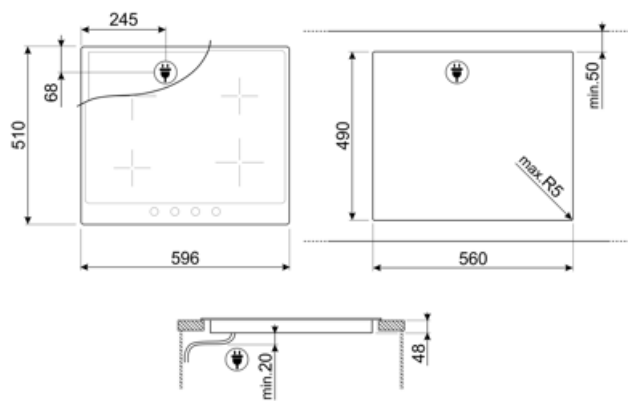

Conexiune electrică

Puterea nominală a
conexiunii electrice (W) 6600 W
Curent 20 A
Tensiune (V) 220-240 V
Tensiune 2 (V) 380-415 V
Tip de cablu electric Trifazat

Tip de cablu electric Monofazat și Fază dublă
Frecvență (Hz) 50/60 Hz
Lungimea cablului de
alimentare 150 cm
Terminal box 6 poles