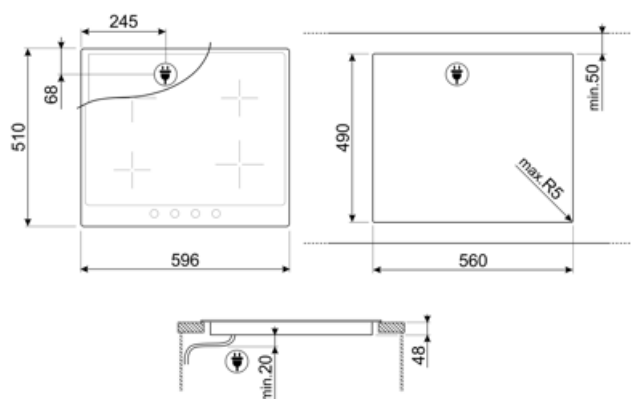

Фронтальная левая - Керамическая- одинарная - 2.00 кВт - Ø 18.0 см
Задняя левая - Керамическая - одинарная - 1.20 кВт - Ø 14.0 см
Задняя правая - Керамическая - одинарная - 2.30 кВт - Ø 21.0 см
Фронтальная правая - Керамическая - одинарная - 1.20 кВт - Ø 14.0 см

Индикация минимального диаметра посуды Да

Электрическое подключение

Номинальная мощность 6600 Вт
Сила тока 20 А
Напряжение 220-240 В
Напряжение 2 380-415 В
Тип электрического кабеля Трехфазный

Дополнительные способы подключения Однофазное и двухфазное
Частота тока 50/60 Гц
Длина электрического кабеля 150 см
Клеммная коробка 6 полюсов
Тип электрической вилки Нет