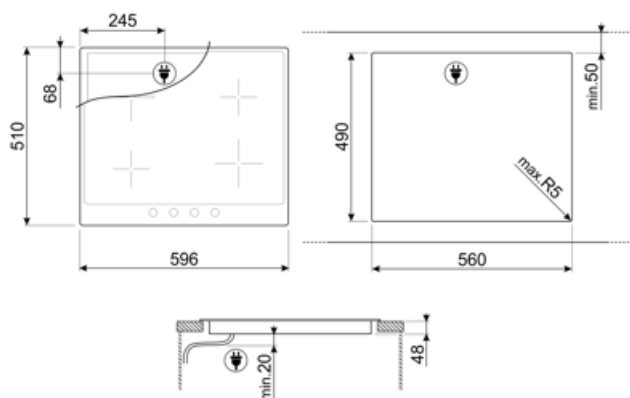

Predný vľavo - Keramika – jednoduchá - 2.00 kW - Ø 18.0 cm
Zadný ľavý - Keramika – jednoduchá - 1.20 kW - Ø 14.0 cm
Zadný pravý - Keramika – jednoduchá - 2.30 kW - Ø 21.0 cm
Predný vpravo - Keramika – jednoduchá - 1.20 kW - Ø 14.0 cm

Označenie minimálneho Áno
priemeru panvice

Elektrické pripojenie

Hodnotenie elektrického 6600 W
pripojenia (W)

Prúd 20 A

Napätie (V) 220-240 V

Napätie 2 (V) 380-415 V

Typ nainštalovaného Áno, trojfázový
elektrického kábla

Možnosti prídavných
pripojení

Áno, jedno- a dvojfázový

Frekvencia (Hz)

50/60 Hz

Dĺžka napájacieho kábla

150 cm

Terminal box

6 pól

Zátka

Nie