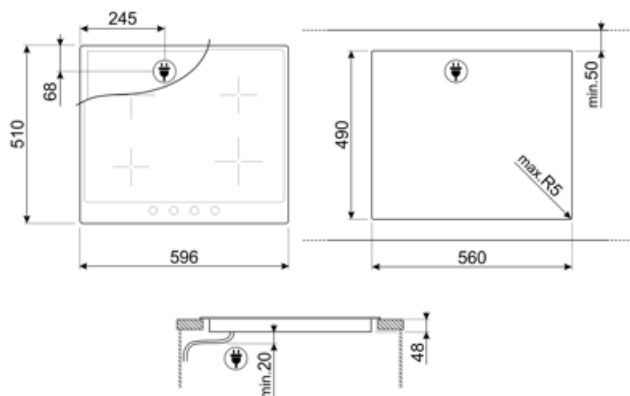

Predný vľavo - Keramika – jednoduchá - 2.00 kW - Ø 18.0 cm
Zadný ľavý - Keramika – jednoduchá - 1.20 kW - Ø 14.0 cm
Zadný pravý - Keramika – jednoduchá - 2.30 kW - Ø 21.0 cm
Predný vpravo - Keramika – jednoduchá - 1.20 kW - Ø 14.0 cm

Označenie minimálneho Áno
priemeru panvice

Elektrické pripojenie

Hodnotenie elektrického 6600 W
pripojenia (W)

Prúd 20 A

Napätie (V) 220-240 V

Napätie 2 (V) 380-415 V

Typ nainštalovaného Áno, trojfázový
elektrického kábla

Možnosti prídavných Áno, jedno- a dvojfázový
pripojení

Frekvencia (Hz) 50/60 Hz

Dĺžka napájacieho kábla 150 cm

Terminal box 6 pól

Zátka Nie