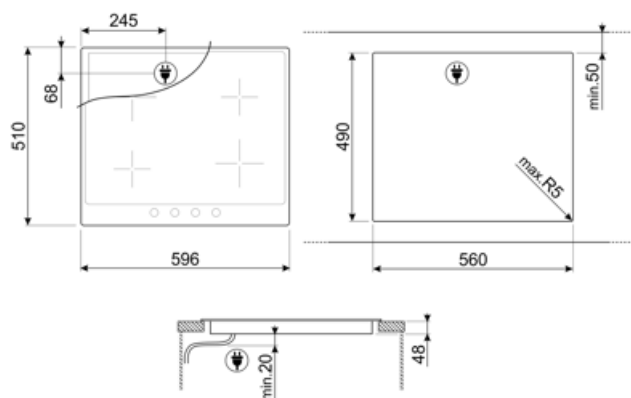

Predný vľavo - Keramika – jednoduchá - 2.00 kW - Ø 18.0 cm
Zadný ľavý - Keramika – jednoduchá - 1.20 kW - Ø 14.0 cm
Zadný pravý - Keramika – jednoduchá - 2.30 kW - Ø 21.0 cm
Predný vpravo - Keramika – jednoduchá - 1.20 kW - Ø 14.0 cm

Označenie minimálneho Áno
priemeru panvice

Elektrické pripojenie

Hodnotenie elektrického 6600 W
pripojenia (W)

Prúd 20 A

Napätie (V) 220-240 V

Napätie 2 (V) 380-415 V

Typ nainštalovaného Áno, trojfázový
elektrického kábla

Možnosti prídavných
pripojení

Áno, jedno- a dvojfázový

Frekvencia (Hz)

50/60 Hz

Dĺžka napájacieho kábla

150 cm

Terminal box

6 pól

Zátka

Nie