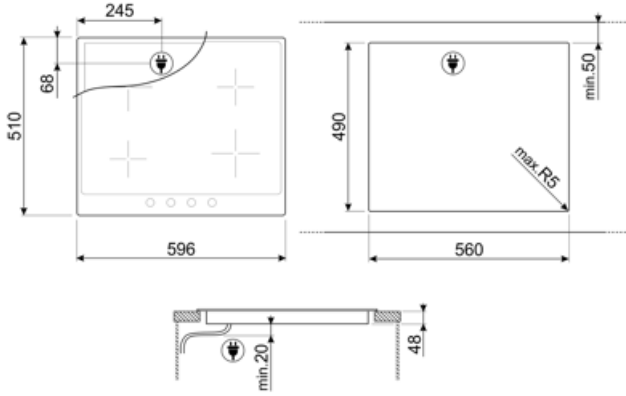

Standart kesim 490x560 mm

Teknik özellikler

Ön sol - Seramik - Tek - 2.00 kW - Ø 18.0 cm
Arka sol - Seramik - Tek - 1.20 kW - Ø 14.0 cm
Arka sağ - Seramik - Tek - 2.30 kW - Ø 21.0 cm
Ön sağ - Seramik - Tek - 1.20 kW - Ø 14.0 cm

Minimum tava çapı göstergesi Evet

Elektrik Bağlantısı

Elektrik bağlantısı derecesi (W)	6600 W	Elektrik kablosu tipi	Tek ve Çift fazlı
Akım	20 A	Frekans (Hz)	50/60 Hz
Voltaj (V)	220-240 V	Güç kaynağı kablo uzunluğu	150 cm
Voltaj 2 (V)	380-415 V	Terminal box	6 poles
Elektrik kablosu tipi	Üç faz	Fiş	Hayır