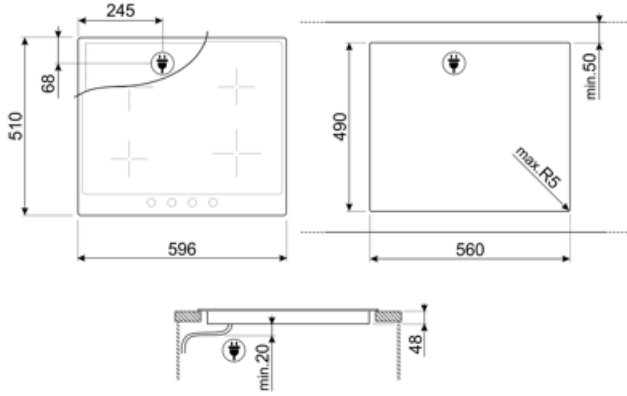

Standart kesim 490x560 mm

Teknik özellikler

Ön sol - Seramik - Tek - 2.00 kW - Ø 18.0 cm
Arka sol - Seramik - Tek - 1.20 kW - Ø 14.0 cm
Arka sağ - Seramik - Tek - 2.30 kW - Ø 21.0 cm
Ön sağ - Seramik - Tek - 1.20 kW - Ø 14.0 cm

Minimum tava çapı göstergesi Evet

Elektrik Bağlantısı

Elektrik bağlantısı derecesi (W)	6600 W	Elektrik kablosu tipi	Tek ve Çift fazlı
Akım	20 A	Frekans (Hz)	50/60 Hz
Voltaj (V)	220-240 V	Güç kaynağı kablo uzunluğu	150 cm
Voltaj 2 (V)	380-415 V	Terminal box	6 poles
Elektrik kablosu tipi	Üç faz	Fiş	Hayır