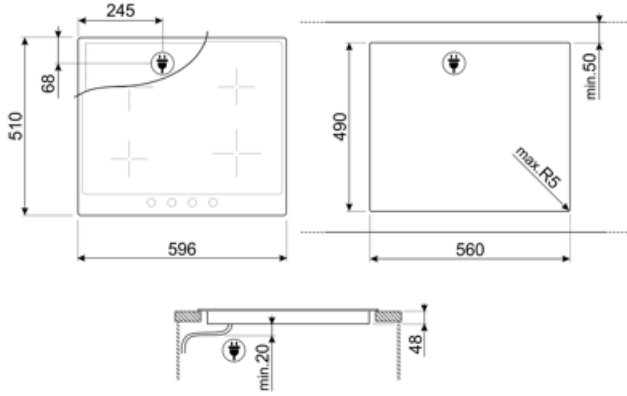

## Seçenekler

Standart kesim 490x560 mm

## Teknik özellikler

Ön sol - Seramik - Tek - 2.00 kW - Ø 18.0 cm  
Arka sol - Seramik - Tek - 1.20 kW - Ø 14.0 cm  
Arka sağ - Seramik - Tek - 2.30 kW - Ø 21.0 cm  
Ön sağ - Seramik - Tek - 1.20 kW - Ø 14.0 cm