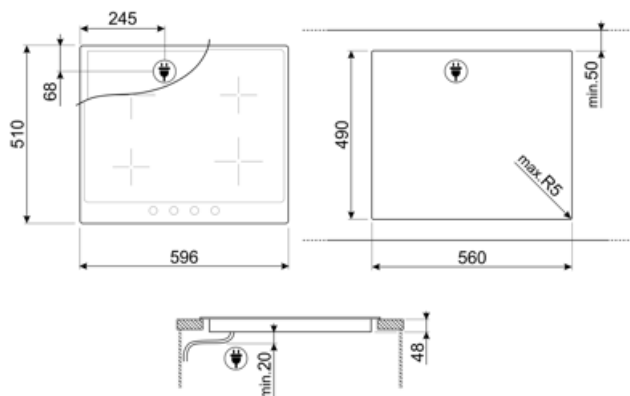

Передня ліва - Керамічна- одинарна - 2.00 кВт - Ø 18.0 см
Задня ліва - Керамічна - одинарна - 1.20 кВт - Ø 14.0 см
Задня права - Керамічна - одинарна - 2.30 кВт - Ø 21.0 см
Передня права - Керамічна - одинарна - 1.20 кВт - Ø 14.0 см

Індикація мінімального діаметру посуду Так

Електричне підключення

Номінальна потужність 6600 Вт
Сила струму (А) 20 А
Напруга (В) 220-240 В
Напруга 2 (В) 380-415 В
Тип електричного кабелю Так, трифазний

Тип електричного кабелю Так, одно та двофазний
Частота струму (Гц) 50/60 Гц
Довжина електричного кабелю (см) 150 см
Клемна коробка 6 полюсів
Тип електричної вилки Ні