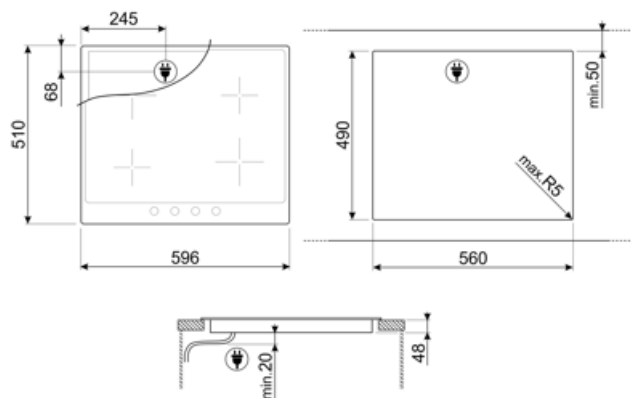

P864PO

Οικογένεια προϊόντων
ΤΥΠΟΣ ΕΝΤΟΙΧΙΣΜΟΥ
Διαστάσεις
Παροχή ενέργειας
ΤΥΠΟΣ
Κωδικός EAN

Εστία
Κανονικός εντοιχισμός
60 cm
Ηλεκτρική
Κεραμική
8017709259983

ΑΙΣΘΗΤΙΚΗ

Αισθητική
Χρώμα
Υλικό
Πλαίσιο
Χρώμα πλαισίου
Τύπος χειριστηρίων
Θέση χειριστηρίων
Αριθμός χειριστηρίων
Χρώμα χειριστηρίων
Φινίρισμα εξαρτημάτων
Χρώμα μεταξοτυπίας
Διαθέσιμα εναλλακτικά χρώματα

Colonial
Μπεζ
Βαμμένο
Ναι
Μπεζ
Χειριστήρια
Μπροστά
4
Αντικέ ορείχαλκος
Αντικέ ορείχαλκος
Χρυσό
Ανθρακί

ΕΠΙΛΟΓΕΣ

ΔΙΑΣΤΑΣΕΙΣ ΟΠΗΣ 490x560 mm

ΤΕΧΝΙΚΑ ΧΑΡΑΚΤΗΡΙΣΤΙΚΑ

Εμπρός αριστερά - Κεραμική - Μονή - 2.00 kW - Ø 18.0 cm
Πίσω αριστερά - Κεραμική - Μονή - 1.20 kW - Ø 14.0 cm
Πίσω δεξιά - Κεραμική - Μονή - 2.40 kW - Ø 21.0 cm
Εμπρός δεξιά - Κεραμική - Μονή - 1.20 kW - Ø 14.0 cm

Προστασία από τυχαία εκκίνηση Ναι

Ένδειξη ελάχιστης
επιτρεπόμενης διαμέτρου
σκεύους Ναι

ΗΛΕΚΤΡΙΚΗ ΣΥΝΔΕΣΗ

Όνομαστική ισχύς ηλεκτρικής σύνδεσης (W)	6600 W	Πρόσθετοι τρόποι σύνδεσης	Μονή και διπλή φάση
Ένταση ρεύματος	20 A	Συχνότητα (Hz)	50/60 Hz
Τάση (V)	220-240 V	Μήκος καλωδίου τροφοδοσίας	150 cm
Τάση 2 (V)	380-415 V	Terminal box	6 poles
Τύπος παρεχόμενου καλωδίου	Τριφασικό		