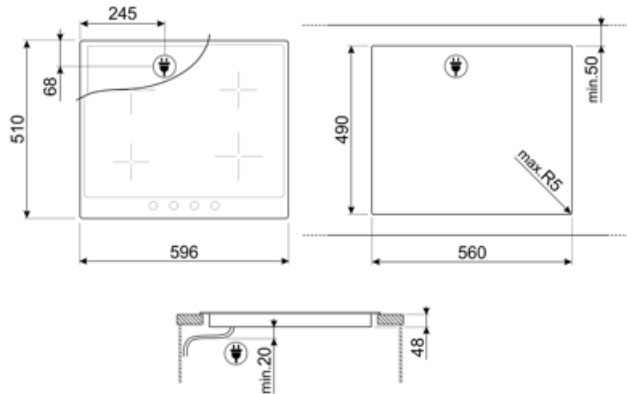

Εμπρός αριστερά - Κεραμική - Μονή - 2.00 kW - Ø 18.0 cm

Πίσω αριστερά - Κεραμική - Μονή - 1.20 kW - Ø 14.0 cm

Πίσω δεξιά - Κεραμική - Μονή - 2.40 kW - Ø 21.0 cm

Εμπρός δεξιά - Κεραμική - Μονή - 1.20 kW - Ø 14.0 cm

**Ένδειξη ελάχιστης
επιτρεπόμενης διαμέτρου
σκεύους**

Ναι

**Προστασία από τυχαία
εκκίνηση**

Ναι

ΗΛΕΚΤΡΙΚΗ ΣΥΝΔΕΣΗ

**Ονομαστική ισχύς
ηλεκτρικής σύνδεσης (W)**

6600 W

Ένταση ρεύματος

20 A

Τάση (V)

220-240 V

Τάση 2 (V)

380-415 V

**Τύπος παρεχόμενου
καλωδίου**

Τριφασικό

**Πρόσθετοι τρόποι
σύνδεσης**

Μονή και διπλή φάση

Συχνότητα (Hz)

50/60 Hz

**Μήκος καλωδίου
τροφοδοσίας**

150 cm

Terminal box

6 poles

Φις

Όχι