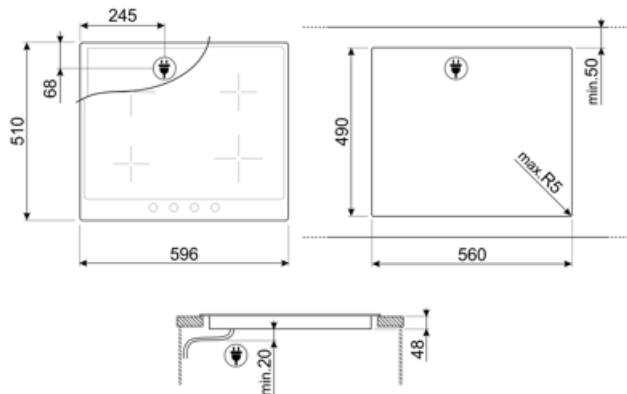

Εμπρός αριστερά - Κεραμική - Μονή - 2.00 kW - Ø 18.0 cm

Πίσω αριστερά - Κεραμική - Μονή - 1.20 kW - Ø 14.0 cm

Πίσω δεξιά - Κεραμική - Μονή - 2.40 kW - Ø 21.0 cm

Εμπρός δεξιά - Κεραμική - Μονή - 1.20 kW - Ø 14.0 cm

**Ένδειξη ελάχιστης
επιτρεπόμενης διαμέτρου
σκεύους**

Ναι

**Προστασία από τυχαία
εκκίνηση**

Ναι

ΗΛΕΚΤΡΙΚΗ ΣΥΝΔΕΣΗ

**Ονομαστική ισχύς
ηλεκτρικής σύνδεσης (W)**

6600 W

Ένταση ρεύματος

20 A

Τάση (V)

220-240 V

Τάση 2 (V)

380-415 V

**Τύπος παρεχόμενου
καλωδίου**

Τριφασικό

**Πρόσθετοι τρόποι
σύνδεσης**

Μονή και διπλή φάση

Συχνότητα (Hz)

50/60 Hz

**Μήκος καλωδίου
τροφοδοσίας**

150 cm

Terminal box

6 poles

Φις

Όχι