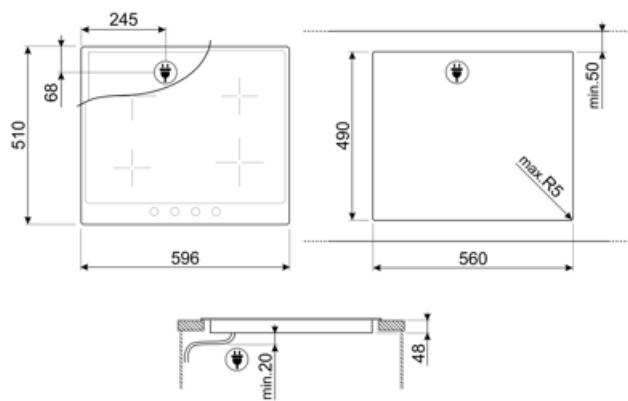

Opciones

Hueco estándar 490x560 mm

Características técnicas

Anterior izquierda - Cerámico - individual - 2.00 kW - Ø 18.0 cm
 Posterior izquierda - Cerámico - individual - 1.20 kW - Ø 14.0 cm
 Posterior derecha - Cerámico - individual - 2.40 kW - Ø 21.0 cm
 Anterior derecha - Cerámico - individual - 1.20 kW - Ø 14.0 cm

| | | | |
|--|-----------|--|------------------------------|
| Datos nominales de conexión eléctrica | 6600 W | Tipo de cable eléctrico | Yes, Single and Double phase |
| Corriente | 20 A | Frecuencia (Hz) | 50/60 Hz |
| Tensión (V) | 220-240 V | Largo del cable de alimentación | 150 cm |
| Tensión 2 (V) | 380-415 V | Bornera | 6 polos |
| Tipo de cable eléctrico | Trifase | | |