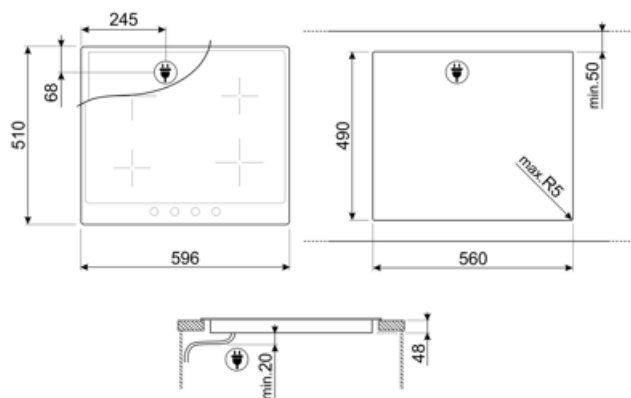

Anterior izquierda - Cerámico - individual - 2.00 kW - Ø 18.0 cm
Posterior izquierda - Cerámico - individual - 1.20 kW - Ø 14.0 cm
Posterior derecha - Cerámico - individual - 2.40 kW - Ø 21.0 cm
Anterior derecha - Cerámico - individual - 1.20 kW - Ø 14.0 cm

Indicador diámetro mínimo de uso   Sí   **Protección contra encendido accidental**   Sí

Conexión eléctrica

Datos nominales de conexión eléctrica	6600 W	Tipo de cable eléctrico	Sí, monofásico y bifásico
Corriente	20 A	Frecuencia (Hz)	50/60 Hz
Tensión (V)	220-240 V	Largo del cable de alimentación	150 cm
Tensión 2 (V)	380-415 V	Bornera	6 polos
Tipo de cable eléctrico	Trifase	Enchufe	No