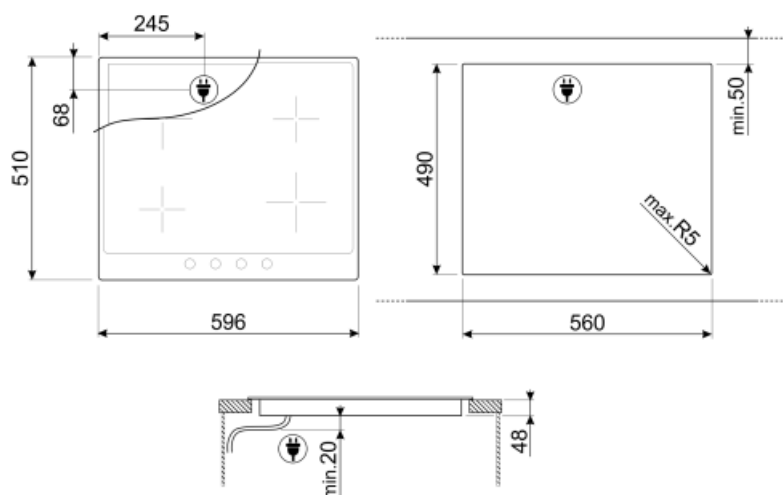

Anterior izquierda - Cerámico - individual - 2.00 kW - Ø 18.0 cm

Posterior izquierda - Cerámico - individual - 1.20 kW - Ø 14.0 cm

Posterior derecha - Cerámico - individual - 2.40 kW - Ø 21.0 cm

Anterior derecha - Cerámico - individual - 1.20 kW - Ø 14.0 cm

Indicador diámetro mínimo de uso	Sí	Protección contra encendido accidental	Sí

Conexión eléctrica

Datos nominales de conexión eléctrica	6600 W	Tipo de cable eléctrico	Yes, Three and Single/Two-phase
Corriente	20 A	Frecuencia	50/60 Hz
Tensión (V)	220-240 V	Bornera	6 polos
Tensión 2 (V)	380-415 V