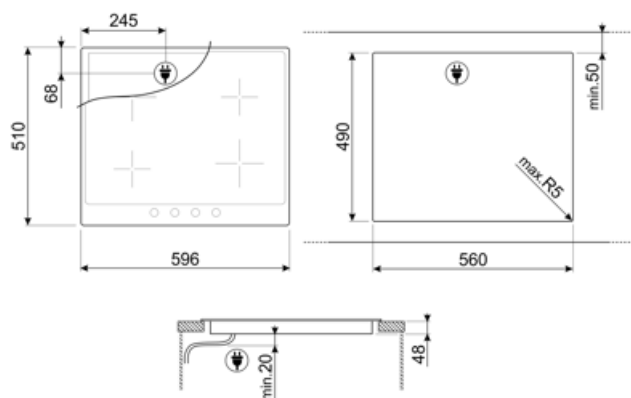

Bal első - Kerámia - szimpla - 2.00 kW - Ø 18.0 cm
Bal hátsó - Kerámia - szimpla - 1.20 kW - Ø 14.0 cm
Jobb hátsó - Kerámia - szimpla - 2.40 kW - Ø 21.0 cm
Jobb első - Kerámia - szimpla - 1.20 kW - Ø 14.0 cm

Minimális edényátmérő
kijelzése Igen

Védelem a véletlen
bekapcsolás ellen

Igen

Elektromos csatlakozás

Elektromos csatlakozás
névleges értéke (W) 6600 W
Áramerősség 20 A
Feszültség (V) 220-240 V
Feszültség 2 (V) 380-415 V
Telepített elektromos
kábel típusa Háromfázisú

További csatlakozási
lehetőségek Egyfázisú és kétfázisú
Frekvencia (Hz) 50/60 Hz
Tápkábel hossza 150 cm
Terminal box 6 poles
Csatlakozódugó Nem