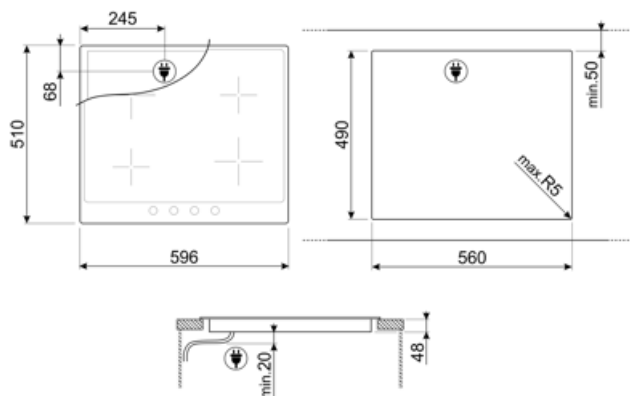

Bal első - Kerámia - szimpla - 2.00 kW - Ø 18.0 cm
Bal hátsó - Kerámia - szimpla - 1.20 kW - Ø 14.0 cm
Jobb hátsó - Kerámia - szimpla - 2.40 kW - Ø 21.0 cm
Jobb első - Kerámia - szimpla - 1.20 kW - Ø 14.0 cm

Minimális edényátmérő
kijelzése Igen

Védelem a véletlen
bekapcsolás ellen

Igen

Elektromos csatlakozás

Elektromos csatlakozás
névleges értéke (W) 6600 W
Áramerősség 20 A
Feszültség (V) 220-240 V
Feszültség 2 (V) 380-415 V
Telepített elektromos
kábel típusa Háromfázisú

További csatlakozási
lehetőségek Egyfázisú és kétfázisú
Frekvencia (Hz) 50/60 Hz
Tápkábel hossza 150 cm
Terminal box 6 poles
Csatlakozódugó Nem