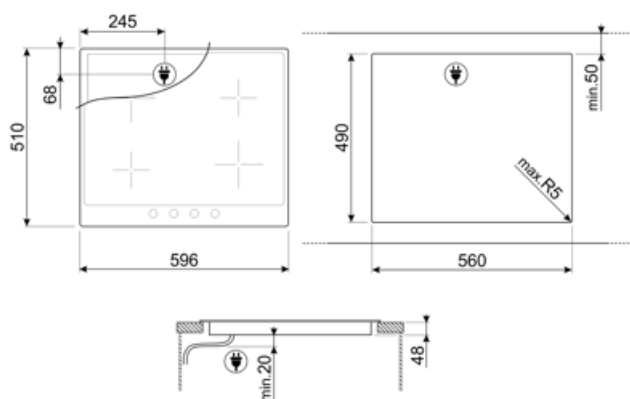

Elektromos csatlakozás

Elektromos csatlakozás névleges értéke (W)	6600 W
Jelenlegi	20 A
Feszültség (V)	220-240 V
Feszültség 2 (V)	380-415 V
Elektromos kábel típusa	Háromfázisú

Elektromos kábel típusa	Egyfázisú és kétfázisú
Frekvencia (Hz)	50/60 Hz
Tápkábel hossza	150 cm
Terminal box	6 poles