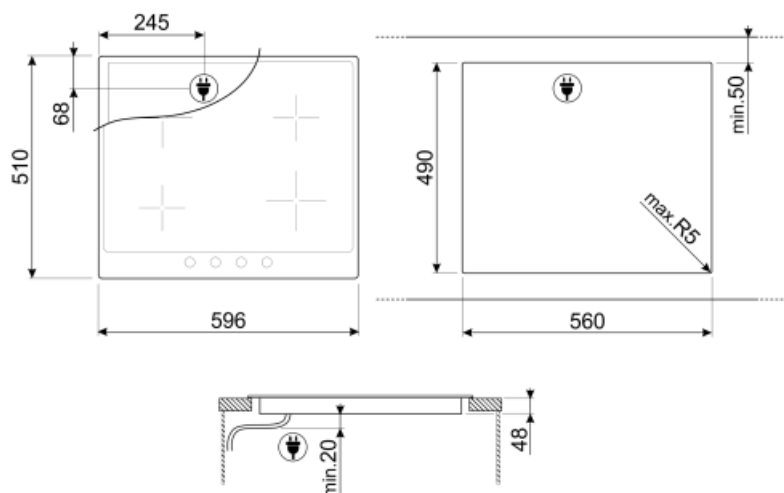

Фронтальная левая - Керамическая- одинарная - 2.00 кВт - Ø 18.0 см

Задняя левая - Керамическая - одинарная - 1.20 кВт - Ø 14.0 см

Задняя правая - Керамическая - одинарная - 2.40 кВт - Ø 21.0 см

Фронтальная правая - Керамическая - одинарная - 1.20 кВт - Ø 14.0 см

Индикация минимального диаметра посуды	Да	Защита от случайного включения	Да

Электрическое подключение

Номинальная мощность	6600 Вт	Дополнительные способы подключения	Однофазное и двухфазное
Сила тока	20 А	Частота тока	50/60 Гц
Напряжение	220-240 В	Длина электрического кабеля	150 см
Напряжение 2	380-415 В	Клеммная коробка	6 полюсов
Тип электрического кабеля	Трехфазный