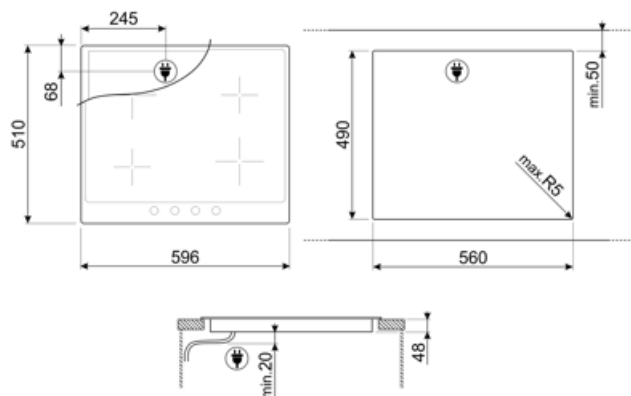

Фронтальная левая - Керамическая- одинарная - 2.00 кВт - Ø 18.0 см

Задняя левая - Керамическая - одинарная - 1.20 кВт - Ø 14.0 см

Задняя правая - Керамическая - одинарная - 2.40 кВт - Ø 21.0 см

Фронтальная правая - Керамическая - одинарная - 1.20 кВт - Ø 14.0 см

Индикация минимального диаметра посуды	Да	Защита от случайного включения	Да

Электрическое подключение

Номинальная мощность	6600 Вт	Дополнительные способы подключения	Однофазное и двухфазное
Сила тока	20 А	Частота тока	50/60 Гц
Напряжение	220-240 В	Длина электрического кабеля	150 см
Напряжение 2	380-415 В	Клеммная коробка	6 полюсов
Тип электрического кабеля	Трехфазный	Тип электрической вилки	Нет