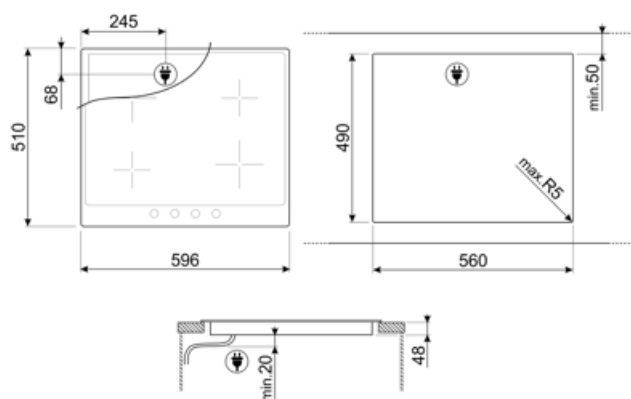

Фронтальная левая - Керамическая- одинарная - 2.00 кВт - Ø 18.0 см

Задняя левая - Керамическая - одинарная - 1.20 кВт - Ø 14.0 см

Задняя правая - Керамическая - одинарная - 2.40 кВт - Ø 21.0 см

Фронтальная правая - Керамическая - одинарная - 1.20 кВт - Ø 14.0 см

Индикация минимального диаметра посуды	Да	Защита от случайного включения	Да

Электрическое подключение

Номинальная мощность	6600 Вт	Дополнительные способы подключения	Однофазное и двухфазное
Сила тока	20 А	Частота тока	50/60 Гц
Напряжение	220-240 В	Длина электрического кабеля	150 см
Напряжение 2	380-415 В	Клеммная коробка	6 полюсов
Тип электрического кабеля	Трехфазный	Тип электрической вилки	Нет