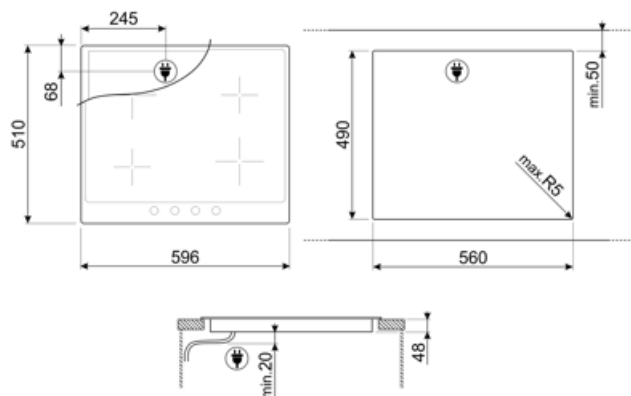

## Опции

<b>Стандартный вырез</b>	490x560 мм
--------------------------	------------

## Технические характеристики

Фронтальная левая - Керамическая- одинарная - 2.00 кВт - Ø 18.0 см

Задняя левая - Керамическая - одинарная - 1.20 кВт - Ø 14.0 см

Задняя правая - Керамическая - одинарная - 2.40 кВт - Ø 21.0 см

Фронтальная правая - Керамическая - одинарная - 1.20 кВт - Ø 14.0 см

<b>Индикация минимального диаметра посуды</b>	Да	<b>Защита от случайного включения</b>	Да
---	----	---	----