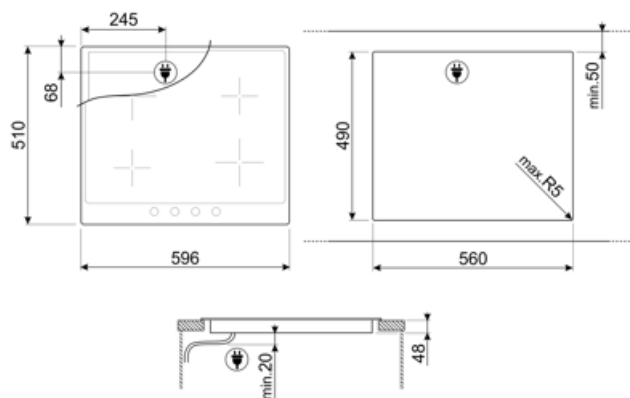

Predný vľavo - Keramika – jednoduchá - 2.00 kW - Ø 18.0 cm

Zadný ľavý - Keramika – jednoduchá - 1.20 kW - Ø 14.0 cm

Zadný pravý - Keramika – jednoduchá - 2.40 kW - Ø 21.0 cm

Predný vpravo - Keramika – jednoduchá - 1.20 kW - Ø 14.0 cm

Označenie minimálneho
priemeru panvice

Áno

Ochrana proti
nechcenému spusteniu

Áno

Elektrické pripojenie

Hodnotenie elektrického
pripojenia (W)

6600 W

Možnosti prídavných
pripojení

Áno, jedno- a dvojfázový

Prúd

20 A

Frekvencia (Hz)

50/60 Hz

Napätie (V)

220-240 V

Dĺžka napájacieho kábla

150 cm

Napätie 2 (V)

380-415 V

Terminal box

6 poles

Typ nainštalovaného
elektrického kábla

Áno, trojfázový

Zátka

No