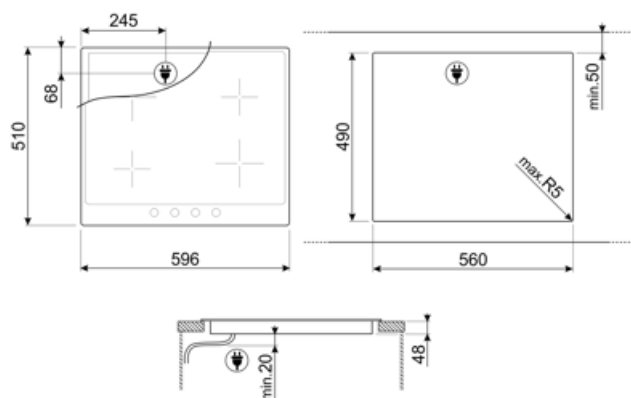

Predný vľavo - Keramika – jednoduchá - 2.00 kW - Ø 18.0 cm

Zadný ľavý - Keramika – jednoduchá - 1.20 kW - Ø 14.0 cm

Zadný pravý - Keramika – jednoduchá - 2.40 kW - Ø 21.0 cm

Predný vpravo - Keramika – jednoduchá - 1.20 kW - Ø 14.0 cm

Označenie minimálneho priemeru panvice

Áno

Ochrana proti nechcenému spusteniu

Áno

Elektrické pripojenie

Hodnotenie elektrického pripojenia (W) 6600 W

Prúd 20 A

Napätie (V) 220-240 V

Napätie 2 (V) 380-415 V

Typ nainštalovaného elektrického kábla Áno, trojfázový

Možnosti prídavných pripojení Áno, jedno- a dvojfázový

Frekvencia (Hz) 50/60 Hz

Dĺžka napájacieho kábla 150 cm

Terminal box 6 pól

Zátka Nie