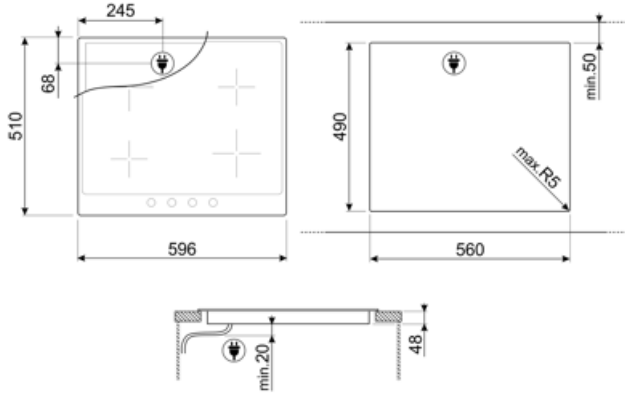

Program / Fonksiyonlar

Seramik pişirme alanı sayısı	4
Toplam pişirme alanı sayısı	4

Seçenekler

Standart kesim 490x560 mm

Teknik özellikler

Ön sol - Seramik - Tek - 2.00 kW - Ø 18.0 cm
Arka sol - Seramik - Tek - 1.20 kW - Ø 14.0 cm
Arka sağ - Seramik - Tek - 2.40 kW - Ø 21.0 cm
Ön sağ - Seramik - Tek - 1.20 kW - Ø 14.0 cm

Minimum tava çapı göstergesi Evet Yanlışlıkla başlatmaya karşı koruma Evet

Elektrik Bağlantısı

Elektrik bağlantısı derecesi (W)	6600 W	Elektrik kablosu tipi	Tek ve Çift fazlı
Akım	20 A	Frekans (Hz)	50/60 Hz
Voltaj (V)	220-240 V	Güç kaynağı kablo uzunluğu	150 cm
Voltaj 2 (V)	380-415 V	Terminal box	6 poles
Elektrik kablosu tipi	Üç faz	Fiş	Hayır