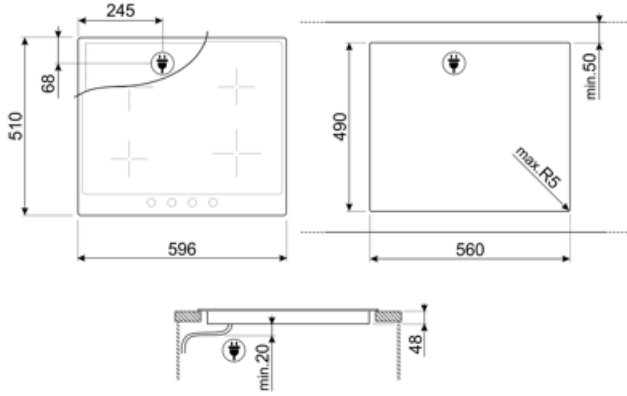

Ön sol - Seramik - Tek - 2.00 kW - Ø 18.0 cm
Arka sol - Seramik - Tek - 1.20 kW - Ø 14.0 cm
Arka sağ - Seramik - Tek - 2.40 kW - Ø 21.0 cm
Ön sağ - Seramik - Tek - 1.20 kW - Ø 14.0 cm

Minimum tava çapı göstergesi Evet Yanlışlıkla başlatmaya karşı koruma Evet

Elektrik Bağlantısı

Elektrik bağlantısı derecesi (W)	6600 W	Elektrik kablosu tipi	Tek ve Çift fazlı
Akım	20 A	Frekans (Hz)	50/60 Hz
Voltaj (V)	220-240 V	Güç kaynağı kablo uzunluğu	150 cm
Voltaj 2 (V)	380-415 V	Terminal box	6 poles
Elektrik kablosu tipi	Üç faz	Fiş	Hayır