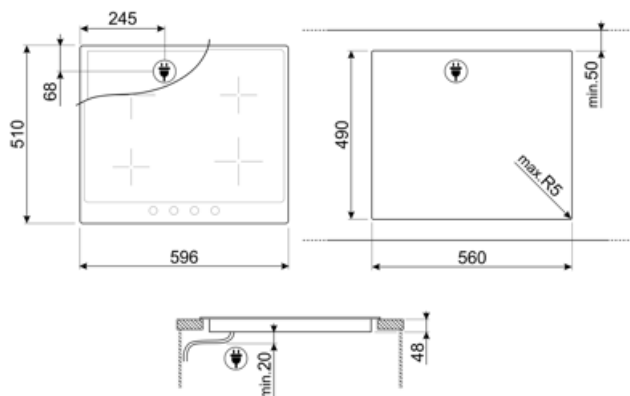

Передня ліва - Керамічна- одинарна - 2.00 кВт - Ø 18.0 см
Задня ліва - Керамічна - одинарна - 1.20 кВт - Ø 14.0 см
Задня права - Керамічна - одинарна - 2.40 кВт - Ø 21.0 см
Передня права - Керамічна - одинарна - 1.20 кВт - Ø 14.0 см

Індикація мінімального діаметру посуду Так

Захист від випадкового включення Так

Електричне підключення

Номінальна потужність 6600 Вт
Сила струму (А) 20 А
Напруга (В) 220-240 В
Напруга 2 (В) 380-415 В
Тип електричного кабелю Так, трифазний

Тип електричного кабелю Так, одно та двофазний
Частота струму (Гц) 50/60 Гц
Довжина електричного кабелю (см) 150 см
Клемна коробка 6 полюсів
Тип електричної вилки Ні