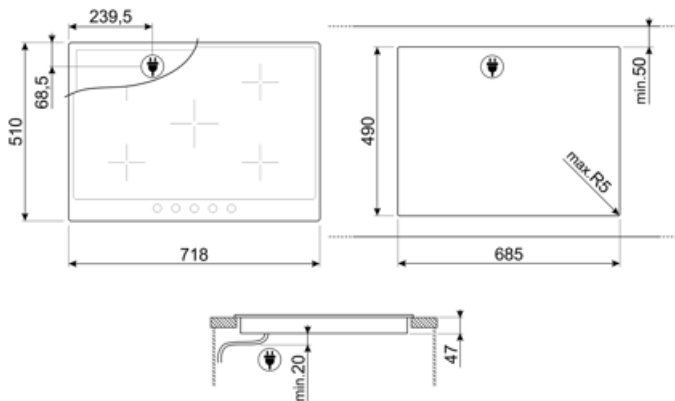

Technische Eigenschaften

Vorne links - Glaskeramik - 1.80 kW - Ø 18.0 cm
Hinten links - Glaskeramik - 1.20 kW - Ø 14.0 cm
Mitte - Glaskeramik - 2.00 kW - 15.0x25.0 cm
Hinten rechts - Glaskeramik - 2.40 kW - Ø 21.0 cm
Vorne rechts - Glaskeramik - 1.20 kW - Ø 14.0 cm

Dekor für min. Topfgröße	Ja	Restwärmeanzeige	Ja
Überhitzungsschutz	Ja		

Elektrischer Anschluss

Elektrischer Gesamtanschlusswert	8600 W	Zusätzliche Anschlußmöglichkeiten	Ein- und zweiphasig
Absicherung	24 A	Frequenz	50/60 Hz
Spannung 1 (V)	220-240 V	Länge Netzkabel	150 cm
Spannung 2 (V)	380-415 V	Anschlussleiste	6-polig
Typ des vormontierten Anschlusskabels	Dreiphasig	Netzstecker	Nein