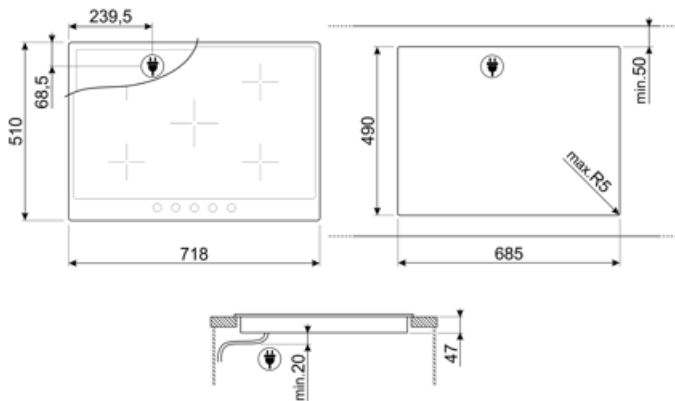

MŰSZAKI JELLEMZŐK

Bal első - Kerámia - szimpla - 1.80 kW - Ø 18.0 cm
Bal hátsó - Kerámia - szimpla - 1.20 kW - Ø 14.0 cm
Központi - Kerámia - szimpla - 2.00 kW - 15.0x25.0 cm
Jobb hátsó - Kerámia - szimpla - 2.40 kW - Ø 21.0 cm
Jobb első - Kerámia - szimpla - 1.20 kW - Ø 14.0 cm

**Minimális edényátmérő
kijelzése** Igen

Maradék hő kijelzés Igen

**Automatikus
kikapcsolás
túlmelegedés esetén** Igen

Elektromos csatlakozás

**Elektromos csatlakozás
névleges értéke (W)** 8600 W
Áramerősség 24 A
Feszültség (V) 220-240 V
Feszültség 2 (V) 380-415 V
**Telepített elektromos
kábel típusa** Háromfázisú

**További csatlakozási
lehetőségek** Egyfázisú és kétfázisú
Frekvencia (Hz) 50/60 Hz
Tápkábel hossza 150 cm
Terminal box 6 poles
Csatlakozódugó Nem