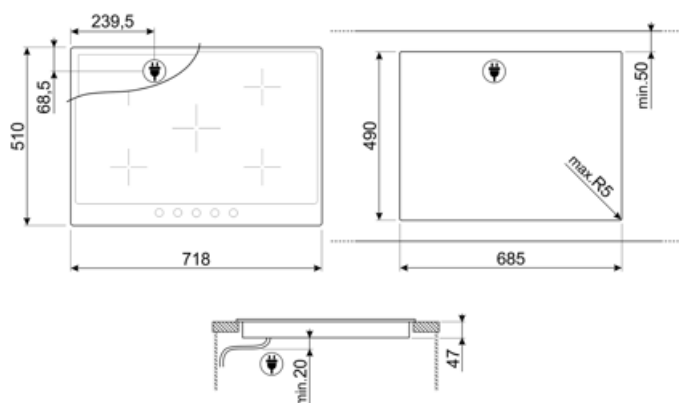

MŰSZAKI JELLEMZŐK

Bal első - Kerámia - szimpla - 1.80 kW - Ø 18.0 cm
Bal hátsó - Kerámia - szimpla - 1.20 kW - Ø 14.0 cm
Központi - Kerámia - szimpla - 2.00 kW - 15.0x25.0 cm
Jobb hátsó - Kerámia - szimpla - 2.40 kW - Ø 21.0 cm
Jobb első - Kerámia - szimpla - 1.20 kW - Ø 14.0 cm

Minimális edényátmérő kijelzése Igen

Maradék hő kijelzés

Igen

Automatikus kikapcsolás túlmelegedés esetén Igen

Elektromos csatlakozás

Elektromos csatlakozás névleges értéke (W) 8600 W
Áramerősség 24 A
Feszültség (V) 220-240 V
Feszültség 2 (V) 380-415 V
Telepített elektromos kábel típusa Háromfázisú

További csatlakozási lehetőségek

Egyfázisú és kétfázisú

Frekvencia (Hz)

50/60 Hz

Tápkábel hossza

150 cm

Terminal box

6 poles

Csatlakozódugó

Nem