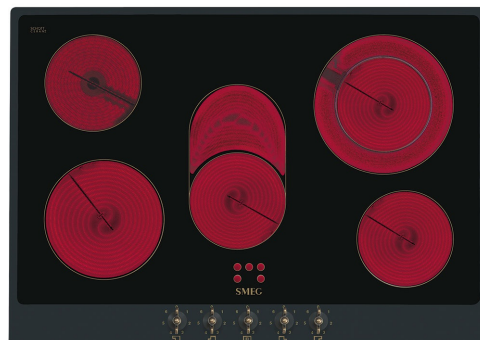

P875AO

Familia de produse
Tip integrat
Dimensiuni
Alimentare cu energie
Tip
Cod EAN

Plită
Tradițional
70/75 cm
Electric
Ceramică
8017709259990

Estetică

Estetică	Coloniale
Culoare	Antracit
Material	Verniciato
Cadru	Da
Culoare cadru	Antracit
Tip de setare de control	Butoane rotative de control
Poziție buton rotativ de control	Față
Nr. de controale	5
Controlează culoarea	Alamă antică
Finisarea componentelor	Alamă antică
Culoare serie	Auriu
Culori alternative disponibile	Crem

Program / Funcții

Nr. de zone de gătit ceramice	5
Niveluri de putere	6
Nr. total de zone de gătit	5

Opțiuni

Decupaj standard 490x685 mm

Caracteristici tehnice

Față-stânga - Ceramică – simplă - 1.80 kW - Ø 18.0 cm
 Spate-stânga - Ceramică – simplă - 1.20 kW - Ø 14.0 cm
 Central - Ceramică – simplă - 2.00 kW - 15.0x25.0 cm
 Spate-dreapta - Ceramică – simplă - 2.40 kW - Ø 21.0 cm
 Față-dreapta - Ceramică – simplă - 1.20 kW - Ø 14.0 cm

Indicarea diametrului minim al cuvei	Da	Indicatorul căldurii reziduale	Da
Oprire automată la supraîncălzire	Da		

Conexiune electrică

Puterea nominală a conexiunii electrice (W)	8600 W	Tip de cablu electric	Monofazat și Fază dublă
Curent	24 A	Frecvență (Hz)	50/60 Hz
Tensiune (V)	220-240 V	Lungimea cablului de alimentare	150 cm
Tensiune 2 (V)	380-415 V	Terminal box	6 poles
Tip de cablu electric	Trifazat	Fișă	No

SCRP

Plite de inducție și ceramice și raclete
teppanyaki

5MP700PO

Set butoane rotative plită – Cortina
crem/alamă veche pentru butoane gaz
pe plite de sticlă

5MP800P

Set butoane rotative plită – Coloniale
auriu/crem pentru butoane gaz pe
plite de sticlă