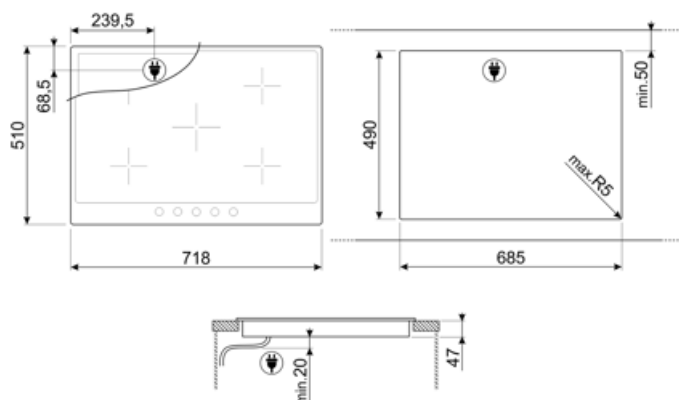

P875AO

Familia de produse
Tip integrat
Dimensiuni
Alimentare cu energie
Tip
Cod EAN

Plită
Tradițional
70/75 cm
Electric
Ceramică
8017709259990

Estetică

Estetică	Coloniale
Culoare	Antracit
Material	Verniciato
Cadru	Da
Culoare cadru	Antracit
Tip de setare de control	Butoane rotative de control
Poziție buton rotativ de control	Față
Nr. de controale	5
Controlează culoarea	Alamă antică
Finisarea componentelor	Alamă antică
Culoare serie	Auriu
Culori alternative disponibile	Crem

Program / Funcții

Nr. de zone de gătit ceramice	5
Niveluri de putere	6
Nr. total de zone de gătit	5

Opțiuni

Decupaj standard 490x685 mm

Caracteristici tehnice

Față-stânga - Ceramică – simplă - 1.80 kW - Ø 18.0 cm
 Spate-stânga - Ceramică – simplă - 1.20 kW - Ø 14.0 cm
 Central - Ceramică – simplă - 2.00 kW - 15.0x25.0 cm
 Spate-dreapta - Ceramică – simplă - 2.40 kW - Ø 21.0 cm
 Față-dreapta - Ceramică – simplă - 1.20 kW - Ø 14.0 cm

Indicarea diametrului minim al cuvei	Da	Indicatorul căldurii reziduale	Da
Oprire automată la supraîncălzire	Da		

Conexiune electrică

Puterea nominală a conexiunii electrice (W)	8600 W	Tip de cablu electric	Monofazat și Fază dublă
Curent	24 A	Frecvență (Hz)	50/60 Hz
Tensiune (V)	220-240 V	Lungimea cablului de alimentare	150 cm
Tensiune 2 (V)	380-415 V	Terminal box	6 poles
Tip de cablu electric	Trifazat	Fișă	No