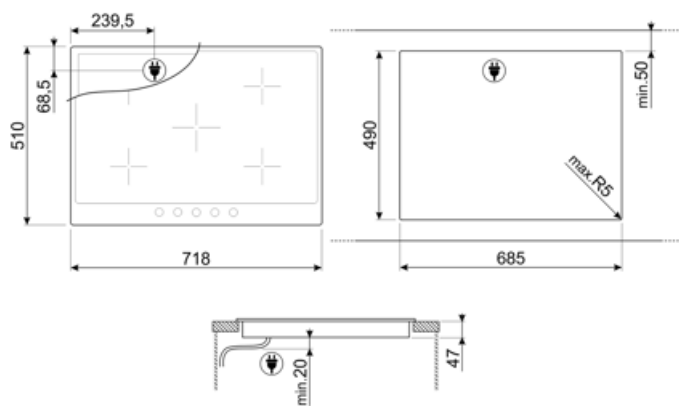

Фронтальная левая - Керамическая- одинарная - 1.80 кВт - Ø 18.0 см
Задняя левая - Керамическая - одинарная - 1.20 кВт - Ø 14.0 см
Центральная - Керамическая - одинарная - 2.00 кВт - 15.0x25.0 см
Задняя правая - Керамическая - одинарная - 2.40 кВт - Ø 21.0 см
Фронтальная правая - Керамическая - одинарная - 1.20 кВт - Ø 14.0 см

Индикация минимального диаметра посуды	Да	Индикация остаточного тепла	Да
Автоматическое отключение при перегреве	Да		

Электрическое подключение

Номинальная мощность	8600 Вт	Дополнительные способы подключения	Однофазное и двухфазное
Сила тока	24 А	Частота тока	50/60 Гц
Напряжение	220-240 В	Длина электрического кабеля	150 см
Напряжение 2	380-415 В	Клеммная коробка	6 полюсов
Тип электрического кабеля	Трехфазный	Тип электрической вилки	No