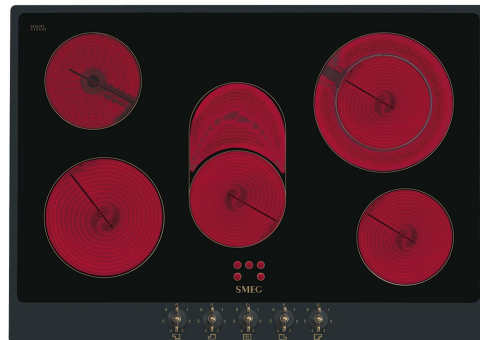

P875AO

Семейство продуктов

Тип встраивания

Размеры

Источник питания

Тип

EAN-код

Варочная поверхность

Традиционный

70/75 см

Электрический

Стеклокерамическая варочная панель

8017709259990

Эстетика

Эстетика

Цвет

Материал

Рамка

Цвет рамки

Тип управления

Расположение переключателей

Количество переключателей

Цвет переключателей

Фурнитура

Технические характеристики

Фронтальная левая - Керамическая- одинарная - 1.80 кВт - Ø 18.0 см

Задняя левая - Керамическая - одинарная - 1.20 кВт - Ø 14.0 см

Центральная - Керамическая - одинарная - 2.00 кВт - 15.0x25.0 см