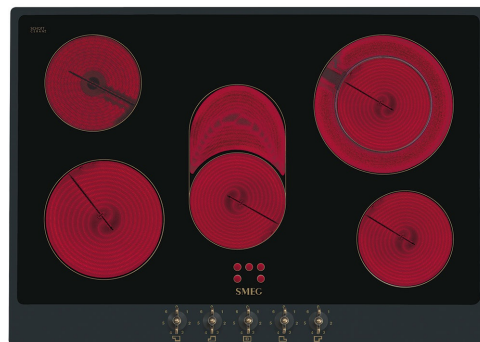

## P875AO

**Семейство продуктов**

**Тип встраивания**

**Размеры**

**Источник питания**

**Тип**

**EAN-код**

Варочная поверхность

Традиционный

70/75 см

Электрический

Стеклокерамическая варочная панель

8017709259990

## Эстетика

**Эстетика**

**Цвет**

**Материал**

**Рамка**

**Цвет рамки**

**Тип управления**

**Расположение переключателей**