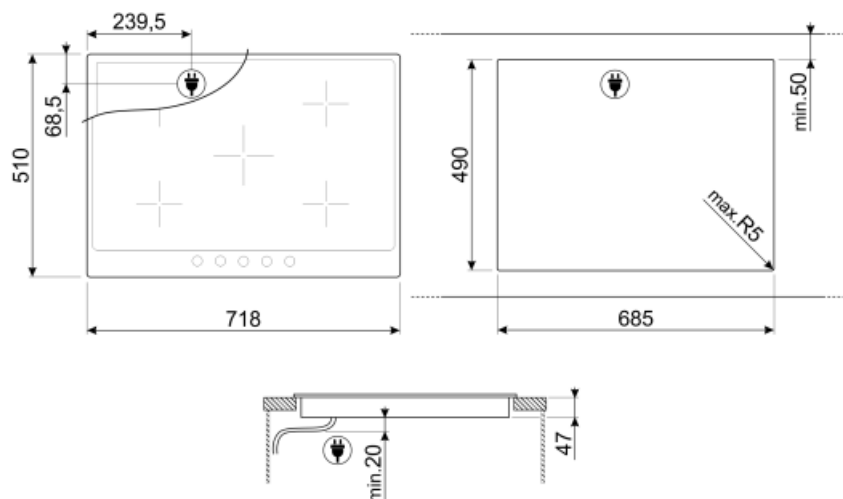

Фронтальная левая - Керамическая- одинарная - 1.80 кВт - Ø 18.0 см

Задняя левая - Керамическая - одинарная - 1.20 кВт - Ø 14.0 см

Центральная - Керамическая - одинарная - 2.00 кВт - 15.0x25.0 см

Задняя правая - Керамическая - одинарная - 2.40 кВт - Ø 21.0 см

Фронтальная правая - Керамическая - одинарная - 1.20 кВт - Ø 14.0 см

Индикация минимального диаметра посуды	Да	Индикация остаточного тепла	Да
Автоматическое отключение при перегреве	Да		

Электрическое подключение

Номинальная мощность	8600 Вт	Дополнительные способы подключения	Однофазное и двухфазное
Сила тока	24 А	Частота тока	50/60 Гц
Напряжение	220-240 В	Длина электрического кабеля	150 см
Напряжение 2	380-415 В	Клеммная коробка	6 полюсов
Тип электрического кабеля	Трехфазный