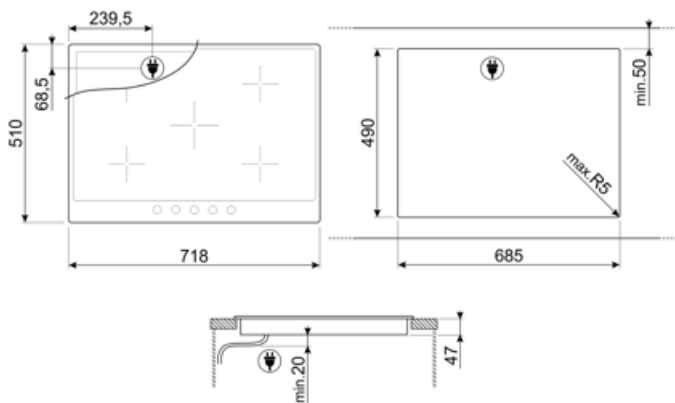

P875AO

Сімейство продуктів
Вбудовування
Розміри
Джерело живлення
Тип
Код EAN

Варильна поверхня
Стандартна
70/75 cm
Електричний
Керамічна
8017709259990

Естетика

Естетика	Колониальный стиль (Coloniale)
Колір	Антрацит
Матеріал	Теплоформований матеріал
Рамка	Так
Колір рамки	Антрацит
Тип управління	Перемикачі
Розташування перемикачів	Фронтальне
Кількість перемикачів	5
Колір перемикачів	Антична латунь
Оздоблення компонентів	Антична латунь
Логотип	Серіографія
Колір серіографії	Золотий
Також доступні кольори	Кремовий

Програми/ функції

Кількість керамічних зон приготування	5
Рівні потужності	6
Кількість зон приготування	5

Опції

Стандартный вырез	490x685 мм
--------------------------	------------

Технічні характеристики

Передня ліва - Керамічна - одинарна - 1.80 кВт - Ø 18.0 см
 Задня ліва - Керамічна - одинарна - 1.20 кВт - Ø 14.0 см
 Центральна - Керамічна - одинарна - 2.00 кВт - 15.0x25.0 см
 Задня права - Керамічна - одинарна - 2.40 кВт - Ø 21.0 см
 Передня права - Керамічна - одинарна - 1.20 кВт - Ø 14.0 см

Індикація мінімального діаметру посуду Так **Індикатор залишкового тепла** Так

Автоматичне відключення при перегріванні Так

Електричне підключення

Номінальна потужність	8600 Вт	Тип електричного кабелю	Так, одно та двофазний
Сила струму (А)	24 А	Частота струму (Гц)	50/60 Гц
Напруга (В)	220-240 В	Довжина електричного кабелю (см)	150 см
Напруга 2 (В)	380-415 В	Клемна коробка	6 полюсів
Тип електричного кабелю	Так, трифазний	Тип електричної вилки	Ні