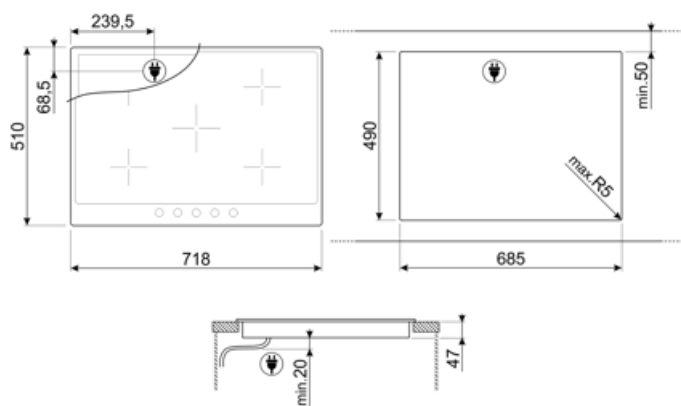

P875AO

Сімейство продуктів
Вбудовування
Розміри
Джерело живлення
Тип
Код EAN

Варильна поверхня
Стандартна
70/75 cm
Електричний
Керамічна
8017709259990

Естетика

Естетика
Колір
Матеріал
Рамка
Колір рамки
Тип управління
Розташування перемикачів
Кількість перемикачів
Колір перемикачів
Оздоблення компонентів
Логотип
Колір серіографії
Також доступні кольори

Опції

Стандартный вырез	490x685 мм
-------------------	------------

Технічні характеристики

Передня ліва - Керамічна - одинарна - 1.80 кВт - Ø 18.0 см
 Задня ліва - Керамічна - одинарна - 1.20 кВт - Ø 14.0 см
 Центральна - Керамічна - одинарна - 2.00 кВт - 15.0x25.0 см
 Задня права - Керамічна - одинарна - 2.40 кВт - Ø 21.0 см
 Передня права - Керамічна - одинарна - 1.20 кВт - Ø 14.0 см

Індикація мінімального діаметру посуду Так **Індикатор залишкового тепла** Так

Автоматичне відключення при перегріванні Так

Електричне підключення

Номінальна потужність	8600 Вт	Тип електричного кабелю	Так, одно та двофазний
Сила струму (А)	24 А	Частота струму (Гц)	50/60 Гц
Напруга (В)	220-240 В	Довжина електричного кабелю (см)	150 см
Напруга 2 (В)	380-415 В	Клемна коробка	6 полюсів
Тип електричного кабелю	Так, трифазний	Тип електричної вилки	Ні