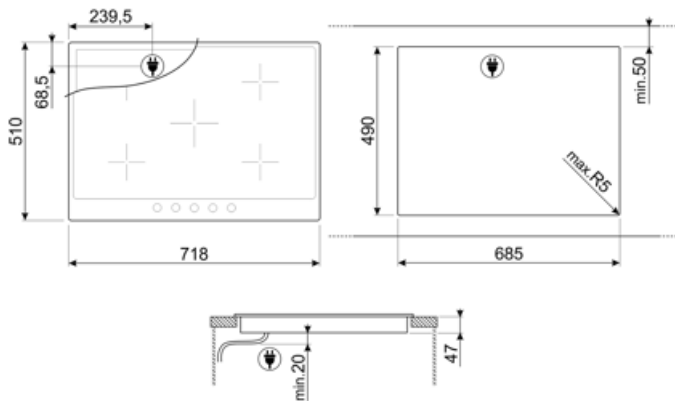

P875AO

Сімейство продуктів
Вбудовування
Розміри
Джерело живлення
Тип
Код EAN

Варильна поверхня
Стандартна
70/75 cm
Електричний
Керамічна
8017709259990

Естетика

Естетика	Колониальный стиль (Coloniale)
Колір	Антрацит
Матеріал	Теплоформований матеріал
Рамка	Так
Колір рамки	Антрацит
Тип управління	Перемикачі
Розташування перемикачів	Фронтальне
Кількість перемикачів	5
Колір перемикачів	Антична латунь
Оздоблення компонентів	Антична латунь
Логотип	Серіографія
Колір серіографії	Золотий
Також доступні кольори	Кремовий

Програми/ функції

Кількість керамічних зон приготування	5
Рівні потужності	6
Кількість зон приготування	5

Опції

Стандартный вырез	490x685 мм
--------------------------	------------

Технічні характеристики

Передня ліва - Керамічна - одинарна - 1.80 кВт - Ø 18.0 см
 Задня ліва - Керамічна - одинарна - 1.20 кВт - Ø 14.0 см
 Центральна - Керамічна - одинарна - 2.00 кВт - 15.0x25.0 см
 Задня права - Керамічна - одинарна - 2.40 кВт - Ø 21.0 см
 Передня права - Керамічна - одинарна - 1.20 кВт - Ø 14.0 см

Індикація мінімального діаметру посуду Так **Індикатор залишкового тепла** Так

Автоматичне відключення при перегріванні Так

Електричне підключення

Номінальна потужність	8600 Вт	Тип електричного кабелю	Так, одно та двофазний
Сила струму (А)	24 А	Частота струму (Гц)	50/60 Гц
Напруга (В)	220-240 В	Довжина електричного кабелю (см)	150 см
Напруга 2 (В)	380-415 В	Клемна коробка	6 полюсів
Тип електричного кабелю	Так, трифазний	Тип електричної вилки	Ні