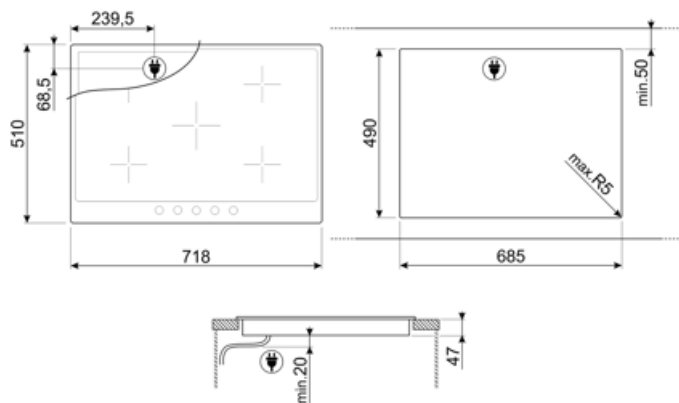

P875PO

Produktfamilie	Kochfeld
Einbau	Auflage
Abmessungen	70/75 cm
Energiequelle	Elektrisch
Typ der Heiztechnik	Glaskeramik
EAN-Code	8017709260002

Ästhetik

Ästhetik	Nostalgie
Farbe	Creme
Material	Lackiert
Rahmen	Ja
Farbe des Rahmens	Creme
Bedienung	Bedienknebel
Position Bedienelemente	Frontal
Anzahl der Bedienknebel	5
Farbe der Bedienknebel	Messing-Antik
Verzierung der Komponenten	Messing-Antik
Markenlogo	Siebdruck
Farbe des Siebdrucks	Gold
Weitere Farbvarianten	Anthrazit

Programme / Funktionen

Anzahl der Keramik-Kochzonen	5
Leistungsstufen	6
Anzahl der Kochzonen	5

Optionen

Ausschnittmass	490x685 mm
----------------	------------

Technische Eigenschaften

Vorne links - Glaskeramik - 1.80 kW - Ø 18.0 cm

Hinten links - Glaskeramik - 1.20 kW - Ø 14.0 cm

Mitte - Glaskeramik - Erweiterbar - 2.00 kW - 15.0x25.0 cm

Hinten rechts - Glaskeramik - Zweikreiskochzone - 2.40 kW - Ø 21.0 cm

Vorne rechts - Glaskeramik - 1.20 kW - Ø 14.0 cm

Dekor für min. Topfgröße	Ja	Restwärmeanzeige	Ja
Überhitzungsschutz	Ja		

Elektrischer Anschluss

Elektrischer Gesamtanschlusswert	8600 W	Zusätzliche Anschlußmöglichkeiten	Ein- und zweiphasig
Absicherung	24 A	Frequenz	50/60 Hz
Spannung 1 (V)	220-240 V	Länge Netzkabel	150 cm
Spannung 2 (V)	380-415 V	Anschlussleiste	6-polig
Typ des vormontierten Anschlusskabels	Dreiphasig	Netzstecker	Nein