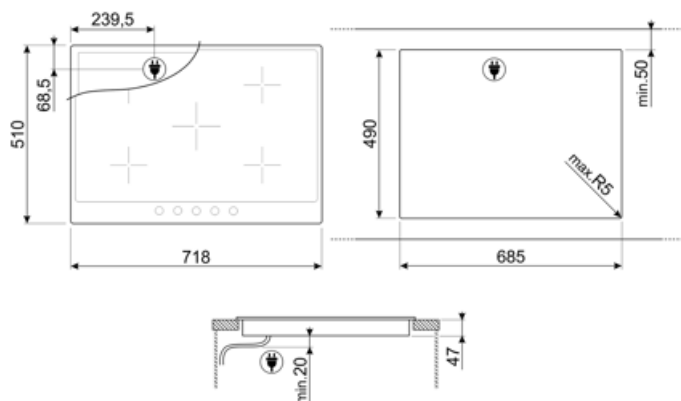

ΤΕΧΝΙΚΑ ΧΑΡΑΚΤΗΡΙΣΤΙΚΑ

Εμπρός αριστερά - Κεραμική - Μονή - 1.80 kW - Ø 18.0 cm
Πίσω αριστερά - Κεραμική - Μονή - 1.20 kW - Ø 14.0 cm
Κεντρικό - Κεραμική - Διπλή σε ψαριέρα - 2.00 kW - 15.0x25.0 cm
Πίσω δεξιά - Κεραμική - Διπλή - 2.40 kW - Ø 21.0 cm
Εμπρός δεξιά - Κεραμική - Μονή - 1.20 kW - Ø 14.0 cm

Ένδειξη ελάχιστης επιτρεπόμενης διαμέτρου σκεύους	Ναι	Ένδειξη εναπομένουσας θερμότητας	Ναι
Αυτόματη απενεργοποίηση σε περίπτωση υπερθέρμανσης	Ναι		

ΗΛΕΚΤΡΙΚΗ ΣΥΝΔΕΣΗ

Ονομαστική ισχύς ηλεκτρικής σύνδεσης (W)	8600 W	Πρόσθετοι τρόποι σύνδεσης	Μονή και διπλή φάση
Ένταση ρεύματος	24 A	Συχνότητα (Hz)	50/60 Hz
Τάση (V)	220-240 V	Μήκος καλωδίου τροφοδοσίας	150 cm
Τάση 2 (V)	380-415 V	Terminal box	6 poles
Τύπος παρεχόμενου καλωδίου	Τριφασικό	Φις	Όχι