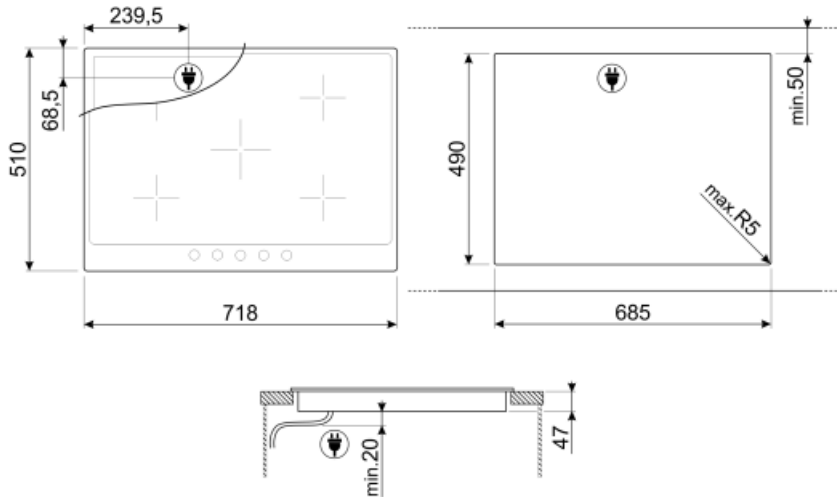

Εμπρός αριστερά - Κεραμική - Μονή - 1.80 kW - Ø 18.0 cm
Πίσω αριστερά - Κεραμική - Μονή - 1.20 kW - Ø 14.0 cm
Κεντρικό - Κεραμική - Διπλή σε ψαριέρα - 2.00 kW - 15.0x25.0 cm
Πίσω δεξιά - Κεραμική - Διπλή - 2.40 kW - Ø 21.0 cm
Εμπρός δεξιά - Κεραμική - Μονή - 1.20 kW - Ø 14.0 cm

Ένδειξη ελάχιστης επιτρεπόμενης διαμέτρου σκεύους Ναι **Ένδειξη εναπομένουσας θερμότητας** Ναι
Αυτόματη απενεργοποίηση σε περίπτωση υπερθέρμανσης Ναι

ΗΛΕΚΤΡΙΚΗ ΣΥΝΔΕΣΗ

Ονομαστική ισχύς ηλεκτρικής σύνδεσης (W)	8600 W	Πρόσθετοι τρόποι σύνδεσης	Μονή και διπλή φάση
Ένταση ρεύματος	24 A	Συχνότητα (Hz)	50/60 Hz
Τάση (V)	220-240 V	Μήκος καλωδίου τροφοδοσίας	150 cm
Τάση 2 (V)	380-415 V	Terminal box	6 poles
Τύπος παρεχόμενου καλωδίου	Τριφασικό