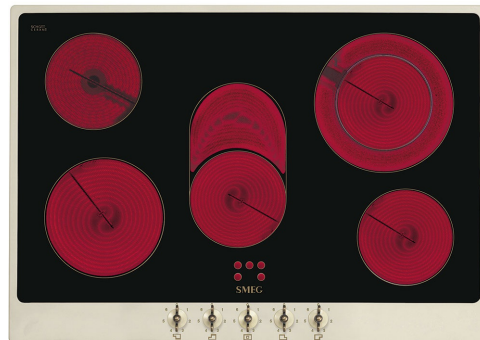

P875PO

Οικογένεια προϊόντων
ΤΥΠΟΣ ΕΝΤΟΙΧΙΣΜΟΥ
Διαστάσεις
Παροχή ενέργειας
ΤΥΠΟΣ
Κωδικός EAN

Εστία
Κανονικός εντοιχισμός
70/75 cm
Ηλεκτρική
Κεραμική
8017709260002

ΑΙΣΘΗΤΙΚΗ

Αισθητική
Χρώμα
Υλικό
Πλαίσιο
Χρώμα πλαισίου
Τύπος χειριστηρίων
Θέση χειριστηρίων
Αριθμός χειριστηρίων
Χρώμα χειριστηρίων
Φινίρισμα εξαρτημάτων
Λογότυπος
Χρώμα μεταξοτυπίας
Διαθέσιμα εναλλακτικά χρώματα

Colonial
Μπεζ
Βαμμένο
Ναι
Μπεζ
Χειριστήρια
Μπροστά
5
Αντικέ ορείχαλκος
Αντικέ ορείχαλκος
Μεταξοτυπία
Χρυσό
Ανθρακί

Προγράμματα/Λειτουργίες

Αριθμός κεραμικών ζωνών μαγειρέματος	5
Επίπεδα ισχύος	6
Συνολικός αριθμός ζωνών μαγειρέματος	5