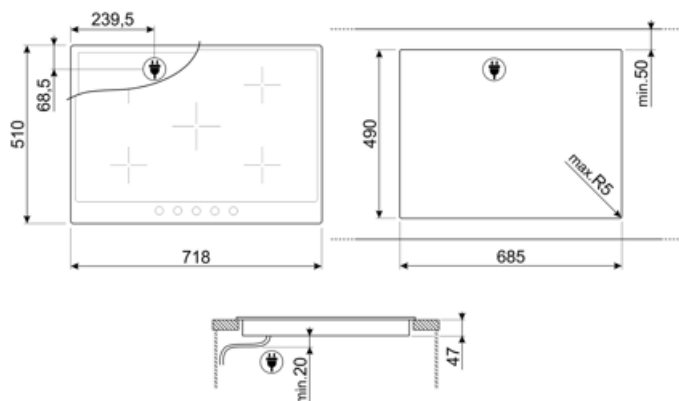

ΤΕΧΝΙΚΑ ΧΑΡΑΚΤΗΡΙΣΤΙΚΑ

Εμπρός αριστερά - Κεραμική - Μονή - 1.80 kW - Ø 18.0 cm
Πίσω αριστερά - Κεραμική - Μονή - 1.20 kW - Ø 14.0 cm
Κεντρικό - Κεραμική - Διπλή σε ψαριέρα - 2.00 kW - 15.0x25.0 cm
Πίσω δεξιά - Κεραμική - Διπλή - 2.40 kW - Ø 21.0 cm
Εμπρός δεξιά - Κεραμική - Μονή - 1.20 kW - Ø 14.0 cm

Ένδειξη ελάχιστης επιτρεπόμενης διαμέτρου σκεύους

Ναι

Ένδειξη εναπομένουσας θερμότητας

Ναι

Αυτόματη απενεργοποίηση σε περίπτωση υπερθέρμανσης

Ναι

ΗΛΕΚΤΡΙΚΗ ΣΥΝΔΕΣΗ

Ονομαστική ισχύς ηλεκτρικής σύνδεσης (W)

8600 W

Πρόσθετοι τρόποι σύνδεσης

Μονή και διπλή φάση

Ένταση ρεύματος

24 A

Συχνότητα (Hz)

50/60 Hz

Τάση (V)

220-240 V

Μήκος καλωδίου τροφοδοσίας

150 cm

Τάση 2 (V)

380-415 V

Terminal box

6 poles

Τύπος παρεχόμενου καλωδίου

Τριφασικό

Φις

Όχι