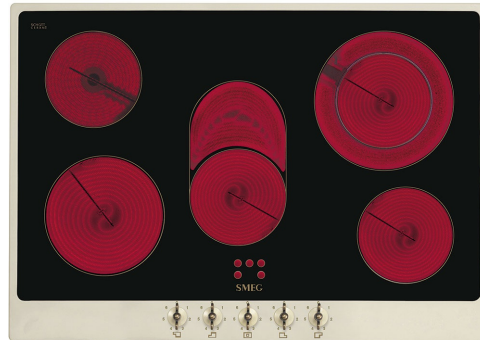

# P875PO

Οικογένεια προϊόντων  
ΤΥΠΟΣ ΕΝΤΟΙΧΙΣΜΟΥ  
Διαστάσεις  
Παροχή ενέργειας  
ΤΥΠΟΣ  
Κωδικός EAN

Εστία  
Κανονικός εντοιχισμός  
70/75 cm  
Ηλεκτρική  
Κεραμική  
8017709260002

## ΑΙΣΘΗΤΙΚΗ

Αισθητική	Colonial
Χρώμα	Μπεζ
Υλικό	Βαμμένο
Πλαίσιο	Ναι
Χρώμα πλαισίου	Μπεζ
Τύπος χειριστηρίων	Χειριστήρια
Θέση χειριστηρίων	Μπροστά
Αριθμός χειριστηρίων	5
Χρώμα χειριστηρίων	Αντικέ ορείχαλκος
Φινίρισμα εξαρτημάτων	Αντικέ ορείχαλκος
Χρώμα μεταξοτυπίας	Χρυσό
Διαθέσιμα εναλλακτικά χρώματα	Ανθρακί