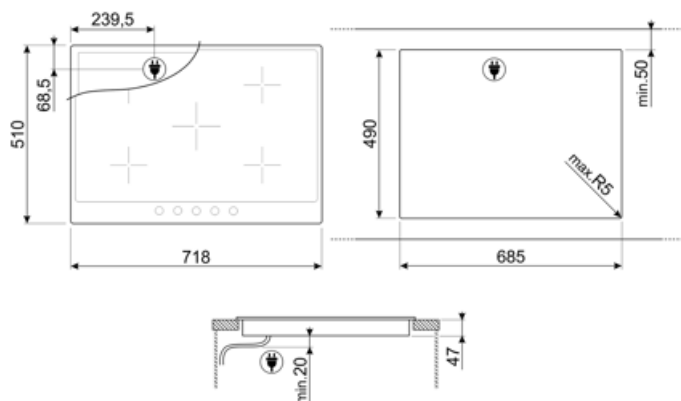

P875PO

Οικογένεια προϊόντων
ΤΥΠΟΣ ΕΝΤΟΙΧΙΣΜΟΥ
Διαστάσεις
Παροχή ενέργειας
ΤΥΠΟΣ
Κωδικός EAN

Εστία
Κανονικός εντοιχισμός
70/75 cm
Ηλεκτρική
Κεραμική
8017709260002

ΑΙΣΘΗΤΙΚΗ

Αισθητική
Χρώμα
Υλικό
Πλαίσιο
Χρώμα πλαισίου
Τύπος χειριστηρίων
Θέση χειριστηρίων
Αριθμός χειριστηρίων
Χρώμα χειριστηρίων
Φινίρισμα εξαρτημάτων
Λογότυπος
Χρώμα μεταξοτυπίας
Διαθέσιμα εναλλακτικά χρώματα

ΕΠΙΛΟΓΕΣ

ΔΙΑΣΤΑΣΕΙΣ ΟΠΗΣ 490x685 mm

ΤΕΧΝΙΚΑ ΧΑΡΑΚΤΗΡΙΣΤΙΚΑ

Εμπρός αριστερά - Κεραμική - Μονή - 1.80 kW - Ø 18.0 cm
 Πίσω αριστερά - Κεραμική - Μονή - 1.20 kW - Ø 14.0 cm
 Κεντρικό - Κεραμική - Διπλή σε ψαριέρα - 2.00 kW - 15.0x25.0 cm
 Πίσω δεξιά - Κεραμική - Διπλή - 2.40 kW - Ø 21.0 cm
 Εμπρός δεξιά - Κεραμική - Μονή - 1.20 kW - Ø 14.0 cm

Ένδειξη ελάχιστης επιτρεπόμενης διαμέτρου σκεύους	Ναι	Ένδειξη εναπομένουσας θερμότητας	Ναι
Αυτόματη απενεργοποίηση σε περίπτωση υπερθέρμανσης	Ναι		

ΗΛΕΚΤΡΙΚΗ ΣΥΝΔΕΣΗ

Ονομαστική ισχύς ηλεκτρικής σύνδεσης (W)	8600 W	Πρόσθετοι τρόποι σύνδεσης	Μονή και διπλή φάση
Ένταση ρεύματος	24 A	Συχνότητα (Hz)	50/60 Hz
Τάση (V)	220-240 V	Μήκος καλωδίου τροφοδοσίας	150 cm
Τάση 2 (V)	380-415 V	Terminal box	6 poles
Τύπος παρεχόμενου καλωδίου	Τριφασικό	Φις	Όχι