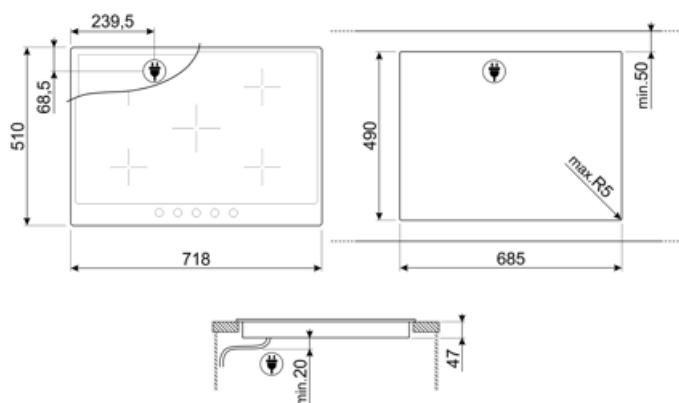

ΤΕΧΝΙΚΑ ΧΑΡΑΚΤΗΡΙΣΤΙΚΑ

Εμπρός αριστερά - Κεραμική - Μονή - 1.80 kW - Ø 18.0 cm
Πίσω αριστερά - Κεραμική - Μονή - 1.20 kW - Ø 14.0 cm
Κεντρικό - Κεραμική - Διπλή σε ψαριέρα - 2.00 kW - 15.0x25.0 cm
Πίσω δεξιά - Κεραμική - Διπλή - 2.40 kW - Ø 21.0 cm
Εμπρός δεξιά - Κεραμική - Μονή - 1.20 kW - Ø 14.0 cm

Ένδειξη ελάχιστης επιτρεπόμενης διαμέτρου σκεύους

Ναι

Ένδειξη εναπομένουσας θερμότητας Ναι

Αυτόματη απενεργοποίηση σε περίπτωση υπερθέρμανσης

Ναι

ΗΛΕΚΤΡΙΚΗ ΣΥΝΔΕΣΗ

Ονομαστική ισχύς ηλεκτρικής σύνδεσης (W)

8600 W

Πρόσθετοι τρόποι σύνδεσης

Μονή και διπλή φάση

Ένταση ρεύματος

24 A

Συχνότητα (Hz)

50/60 Hz

Τάση (V)

220-240 V

Μήκος καλωδίου τροφοδοσίας

150 cm

Τάση 2 (V)

380-415 V

Terminal box

6 poles

Τύπος παρεχόμενου καλωδίου

Τριφασικό

Φις

Όχι