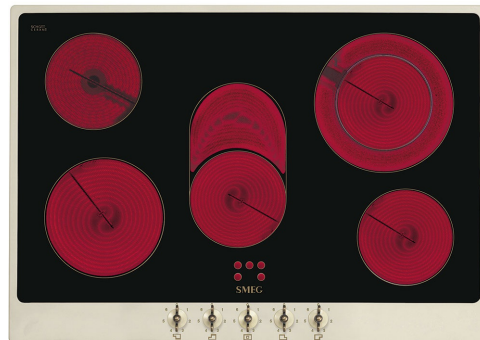

## P875PO

Οικογένεια προϊόντων  
ΤΥΠΟΣ ΕΝΤΟΙΧΙΣΜΟΥ  
Διαστάσεις  
Παροχή ενέργειας  
ΤΥΠΟΣ  
Κωδικός EAN

Εστία  
Κανονικός εντοιχισμός  
70/75 cm  
Ηλεκτρική  
Κεραμική  
8017709260002

## ΑΙΣΘΗΤΙΚΗ

Αισθητική  
Χρώμα  
Υλικό  
Πλαίσιο  
Χρώμα πλαισίου  
Τύπος χειριστηρίων  
Θέση χειριστηρίων  
Αριθμός χειριστηρίων  
Χρώμα χειριστηρίων  
Φινίρισμα εξαρτημάτων  
Λογότυπος  
Χρώμα μεταξοτυπίας  
Διαθέσιμα εναλλακτικά χρώματα