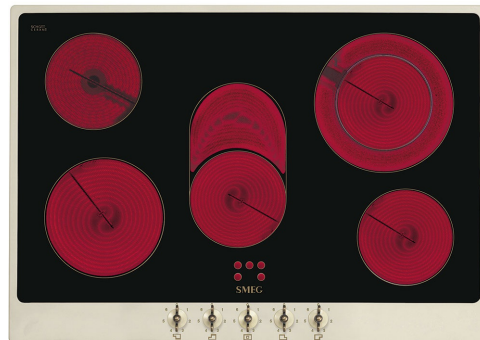

P875PO

Οικογένεια προϊόντων
ΤΥΠΟΣ ΕΝΤΟΙΧΙΣΜΟΥ
Διαστάσεις
Παροχή ενέργειας
ΤΥΠΟΣ
Κωδικός EAN

Εστία
Κανονικός εντοιχισμός
70/75 cm
Ηλεκτρική
Κεραμική
8017709260002

ΑΙΣΘΗΤΙΚΗ

Αισθητική
Χρώμα
Υλικό
Πλαίσιο
Χρώμα πλαισίου
Τύπος χειριστηρίων
Θέση χειριστηρίων
Αριθμός χειριστηρίων
Χρώμα χειριστηρίων
Φινίρισμα εξαρτημάτων
Λογότυπος
Χρώμα μεταξοτυπίας
Διαθέσιμα εναλλακτικά χρώματα

Colonial
Μπεζ
Βαμμένο
Ναι
Μπεζ
Χειριστήρια
Μπροστά
5
Αντικέ ορείχαλκος
Αντικέ ορείχαλκος
Μεταξοτυπία
Χρυσό
Ανθρακί

Προγράμματα/Λειτουργίες

Αριθμός κεραμικών ζωνών μαγειρέματος	5
Επίπεδα ισχύος	6
Συνολικός αριθμός ζωνών μαγειρέματος	5

Alternative products

P875AO

Χρώμα: Ανθρακι

Symbols glossary

-  Στάνταρ τοποθέτηση: Παραδοσιακή εγκατάσταση σε επιτραπέζιο χώρο, κατάλληλη για όλα τα σετ κουζίνας
-  Κεραμικό γυαλί: Η βάση της εστίας είναι κατασκευασμένη από κεραμικό γυαλί. Η θέρμανση γίνεται από τα θερμαντικά στοιχεία Hi-Light.
-  Έλεγχος κουμπιών
-  Προστασία από υπερθέρμανση: Το σύστημα ασφαλείας το οποίο απενεργοποιεί αυτόματα την εστία σε περίπτωση υπερθέρμανσης της μονάδας ελέγχου.
-  Ένδειξη υπολειπόμενης θερμότητας: Μετά την απενεργοποίηση της κεραμικής εστίας, ο δείκτης υπολειπόμενης θερμότητας δείχνει ποια από τις ζώνες θέρμανσης παραμένει ζεστή. Όταν η θερμοκρασία πέσει κάτω από τους 60 ° C, ο δείκτης σβήνει.