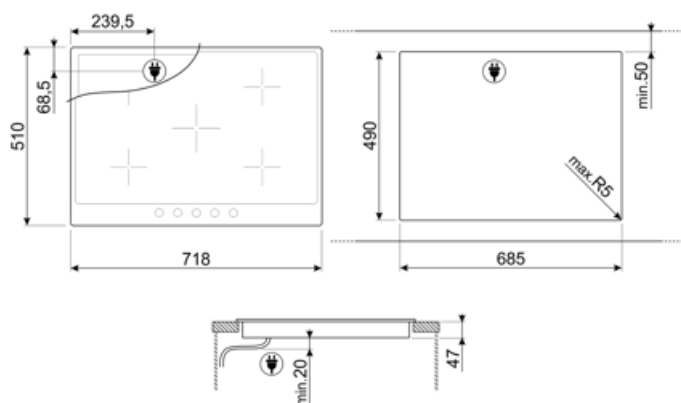

MŰSZAKI JELLEMZŐK

Bal első - Kerámia - szimpla - 1.80 kW - Ø 18.0 cm
Bal hátsó - Kerámia - szimpla - 1.20 kW - Ø 14.0 cm
Központi - Kerámia - kiterjeszthető - 2.00 kW - 15.0x25.0 cm
Jobb hátsó - Kerámia - dupla - 2.40 kW - Ø 21.0 cm
Jobb első - Kerámia - szimpla - 1.20 kW - Ø 14.0 cm

Minimális edényátmérő kijelzése Igen

Maradékhő kijelzés Igen

Automatikus kikapcsolás túlmelegedés esetén Igen

Elektromos csatlakozás

Elektromos csatlakozás névleges értéke (W) 8600 W
Áramerősség 24 A
Feszültség (V) 220-240 V
Feszültség 2 (V) 380-415 V
Telepített elektromos kábel típusa Háromfázisú

További csatlakozási lehetőségek Egyfázisú és kétfázisú
Frekvencia (Hz) 50/60 Hz
Tápkábel hossza 150 cm
Terminal box 6 poles
Csatlakozódugó Nem