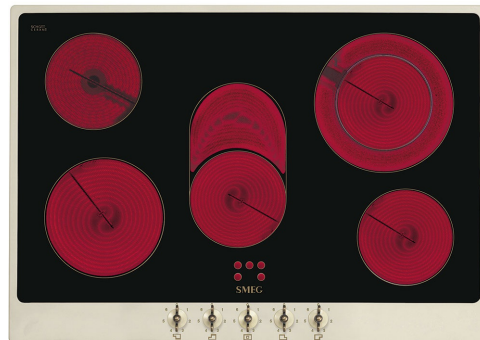

# P875PO

Termékcsalád  
Beépítés típusa  
Méretek  
Teljesítmény  
Típus  
EAN kód

Főzőlap  
Hagyományos  
70/75 cm  
Elektromos  
Kerámia  
8017709260002

## Design

Design család	Coloniale
Szín	Bézs
Anyag	Festett
Keret	Igen
Keret színe	Bézs
Vezérlés típusa	Vezérlőgombok
Vezérlőgomb pozíciója	Elülső
Vezérlőelemek száma	5
Vezérlőelemek színe	Antik sárgaréz
Komponensek felületkezelése	Antik sárgaréz
Logó	Selyem rács
Szerigráfia színe	Arany
Alternatív színek állnak rendelkezésre	Antracit

## Program/Funkciók

Kerámia főzőzónák száma	5
Teljesítményszintek	6
Főzőzónák száma összesen	5