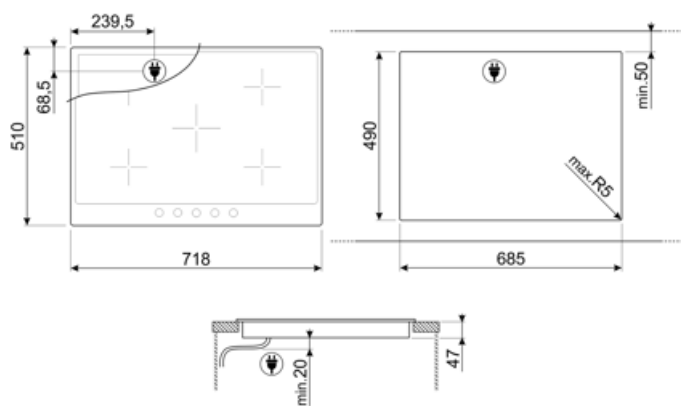

MŰSZAKI JELLEMZŐK

Bal első - Kerámia - szimpla - 1.80 kW - Ø 18.0 cm
Bal hátsó - Kerámia - szimpla - 1.20 kW - Ø 14.0 cm
Központi - Kerámia - kiterjeszthető - 2.00 kW - 15.0x25.0 cm
Jobb hátsó - Kerámia - dupla - 2.40 kW - Ø 21.0 cm
Jobb első - Kerámia - szimpla - 1.20 kW - Ø 14.0 cm

Minimális edényátmérő kijelzése Igen

Maradékhő kijelzés Igen

Automatikus kikapcsolás túlmelegedés esetén Igen

Elektromos csatlakozás

Elektromos csatlakozás névleges értéke (W) 8600 W
Áramerősség 24 A
Feszültség (V) 220-240 V
Feszültség 2 (V) 380-415 V
Telepített elektromos kábel típusa Háromfázisú

További csatlakozási lehetőségek Egyfázisú és kétfázisú
Frekvencia (Hz) 50/60 Hz
Tápkábel hossza 150 cm
Terminal box 6 poles
Csatlakozódugó Nem