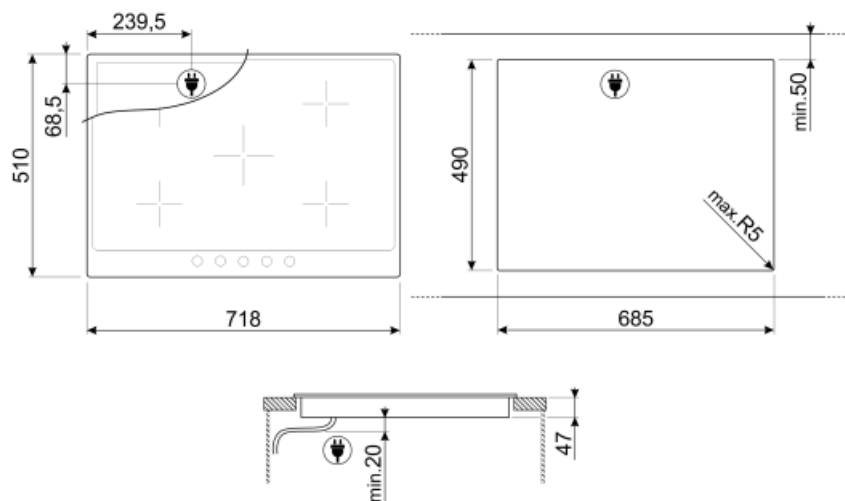

Фронтальная левая - Керамическая- одинарная - 1.80 кВт - Ø 18.0 см

Задняя левая - Керамическая - одинарная - 1.20 кВт - Ø 14.0 см

Центральная - Стеклокерамическая - овальное расширение - 2.00 кВт - 15.0x25.0 см

Задняя правая - Керамическая - двойная - 2.40 кВт - Ø 21.0 см

Фронтальная правая - Керамическая - одинарная - 1.20 кВт - Ø 14.0 см

Индикация минимального диаметра посуды	Да	Индикация остаточного тепла	Да
Автоматическое отключение при перегреве	Да		

Электрическое подключение

Номинальная мощность	8600 Вт
Сила тока	24 А
Напряжение	220-240 В
Напряжение 2	380-415 В
Тип электрического кабеля	Трехфазный

Дополнительные способы подключения	Однофазное и двухфазное
Частота тока	50/60 Гц
Длина электрического кабеля	150 см
Клеммная коробка	6 полюсов