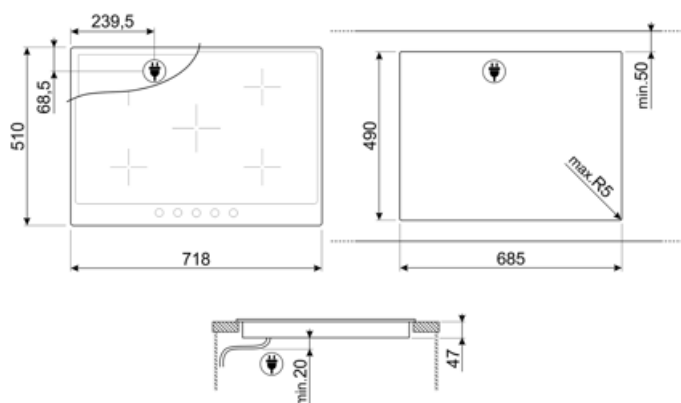

**Индикация
минимального
диаметра посуды**

Да

**Индикация остаточного
тепла** Да

**Автоматическое
отключение при
перегреве**

Да

Электрическое подключение

Номинальная мощность 8600 Вт

Сила тока 24 А

Напряжение 220-240 В

Напряжение 2 380-415 В

**Тип электрического
кабеля** Трехфазный

**Дополнительные
способы подключения** Однофазное и двухфазное

Частота тока 50/60 Гц

**Длина электрического
кабеля** 150 см

Клеммная коробка 6 полюсов