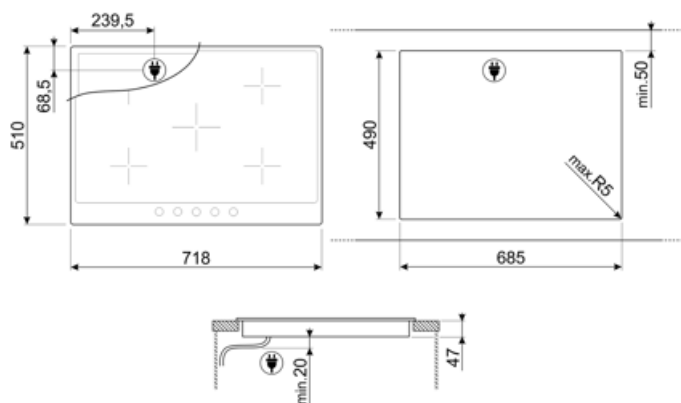

Technické údaje

Predný vľavo - Keramika – jednoduchá - 1.80 kW - Ø 18.0 cm

Zadný ľavý - Keramika – jednoduchá - 1.20 kW - Ø 14.0 cm

Centrálny - Keramika – rozkladacia - 2.00 kW - 15.0x25.0 cm

Zadný pravý - Keramika – dvojitá - 2.40 kW - Ø 21.0 cm

Predný vpravo - Keramika – jednoduchá - 1.20 kW - Ø 14.0 cm

Označenie minimálneho priemeru panvice

Áno

Indikátor zvyškového tepla

Áno

Automatické vypnutie pri prehriatí

Áno

Elektrické pripojenie

Hodnotenie elektrického pripojenia (W)

8600 W

Možnosti prídavných pripojení

Áno, jedno- a dvojfázový

Prúd

24 A

Frekvencia (Hz)

50/60 Hz

Napätie (V)

220-240 V

Dĺžka napájacieho kábla

150 cm

Napätie 2 (V)

380-415 V

Terminal box

6 poles

Typ nainštalovaného elektrického kábla

Áno, trojfázový

Zátka

Nie