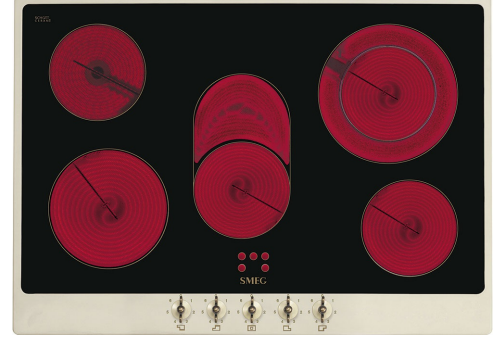

## P875PO

Ürün Ailesi  
Ankastre tipi  
Ebatlar  
Güç kaynağı  
Tip  
EAN kodu

Ocak  
Geleneksel  
70/75 cm  
Elektrik  
Seramik  
8017709260002

## Estetik

Estetik	Coloniale
Renk	Krem
Malzeme	Boyalı
Çerçeve	Evet
Çerçeve rengi	Krem
Kontrol ayarı türü	Kontrol düğmeleri
Kontrol düğmesi konumu	Ön
Kumanda sayısı	5
Kumandaların rengi	Antik Pirinç
Bileşen kaplaması	Antik Pirinç
Logo	Serigrafi
Serigrafi rengi	Altın
Alternatif renkler mevcuttur	Antrasit

## Program / Fonksiyonlar

Seramik pişirme alanı sayısı	5
Güç seviyeleri	6
Toplam pişirme alanı sayısı	5