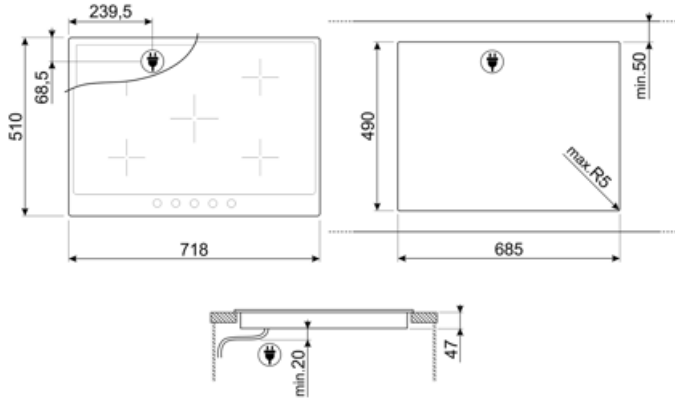

Teknik özellikler

Ön sol - Seramik - Tek - 1.80 kW - Ø 18.0 cm
Arka sol - Seramik - Tek - 1.20 kW - Ø 14.0 cm
Orta - Seramik - Uzatılabilir - 2.00 kW - 15.0x25.0 cm
Arka sağ - Seramik - Çift - 2.40 kW - Ø 21.0 cm
Ön sağ - Seramik - Tek - 1.20 kW - Ø 14.0 cm

Minimum tava çapı göstergesi	Evet	Kalan ısı göstergesi	Evet
Aşırı ısındığında otomatik kapanma	Evet		

Elektrik Bağlantısı

Elektrik bağlantısı derecesi (W)	8600 W	Elektrik kablosu tipi	Tek ve Çift fazlı
Akım	24 A	Frekans (Hz)	50/60 Hz
Voltaj (V)	220-240 V	Güç kaynağı kablo uzunluğu	150 cm
Voltaj 2 (V)	380-415 V	Terminal box	6 poles
Elektrik kablosu tipi	Üç faz	Fiş	Hayır