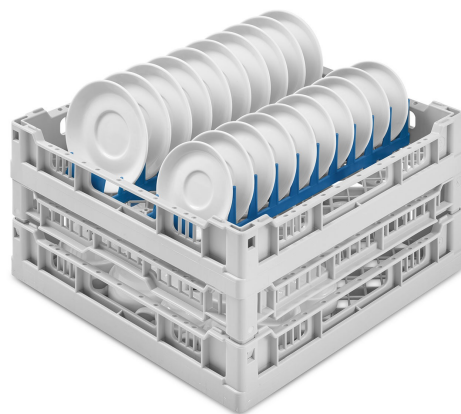

PB40C02

Famille	Accessoires pour lave-vaisselle
Type	Paniers
Type	Plastic basket
Largeur du produit	400 mm
Profondeur du produit	400 mm
Hauteur du produit	227 mm
Compatible avec	Lave-verres 400
Pièces par boîte	1