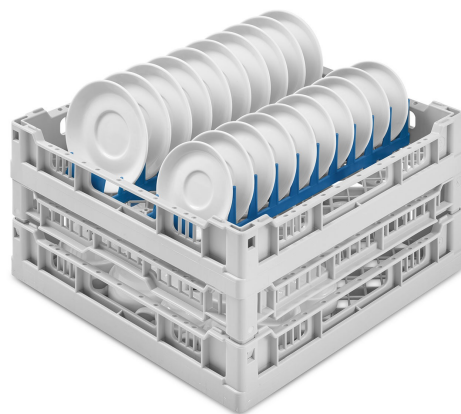

## PB40C02

Famille	Accessoires pour lave-vaisselle
Type	Paniers
Type	Plastic basket
Largeur du produit	400 mm
Profondeur du produit	400 mm
Hauteur du produit	227 mm
Compatible avec	Lave-verres 400
Pièces par boîte	1