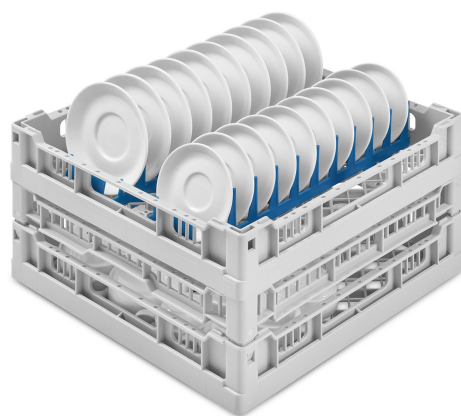

## PB40C02

<b>Famiglia</b>	Accessori lavastoviglie
<b>Sottofamiglia</b>	Cesti
<b>Tipologia</b>	Cesto in plastica
<b>Larghezza del prodotto</b>	400 mm
<b>Profondità del prodotto</b>	400 mm
<b>Altezza del Prodotto</b>	227 mm
<b>Utilizzabile su</b>	Lavabicchieri 400
<b>Pezzi per confezione</b>	1

Cesto doppio in polipropilene universale fondo piano, 20 piattini cesto superiore, altezza interna cesto inferiore 120 mm, dim.(LxPxH) 400x400x227 mm