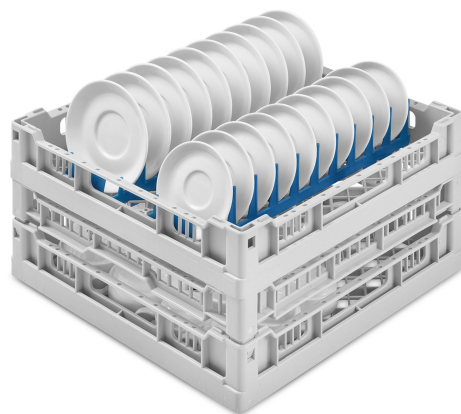

PB40C02

Famiglia	Accessori lavastoviglie
Sottofamiglia	Cesti
Tipologia	Cesto in plastica
Larghezza del prodotto	400 mm
Profondità del prodotto	400 mm
Altezza del Prodotto	227 mm
Utilizzabile su	Lavabicchieri 400
Pezzi per confezione	1

Cesto doppio in polipropilene universale fondo piano, 20 piattini cesto superiore, altezza interna cesto inferiore 120 mm, dim.(LxPxH) 400x400x227 mm

Costruzione

Numero file	10
--------------------	----