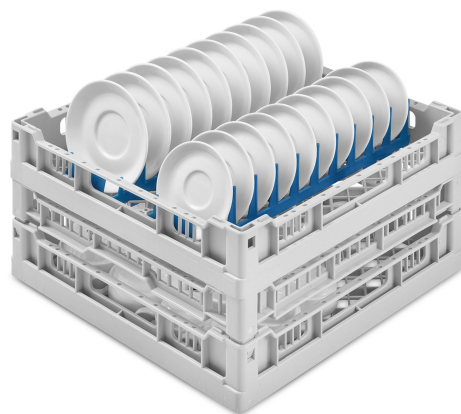

PB40C02

Família	Acessórios para máquina de lavar louça
Tipologia	Cestos
Tipo	Cesta de plástico
Largura	400 mm
Profundidade	400 mm
Altura	227 mm
Compatível com	Máquina de lavar copos 400
Peças por embalagem	1

Universal flat bottom polypropylene double basket, 20 small dishes upper basket, internal height lower basket 120 mm, dim.(WxDxH) 400x400x227 mm

ESPECIFICAÇÕES TÉCNICAS

Numero file	10
--------------------	----