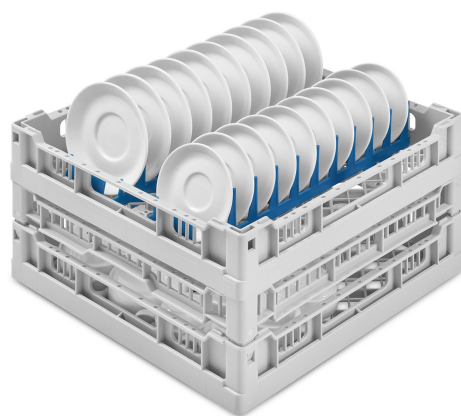

PB40C02

Família	Acessórios para máquina de lavar louça
Tipologia	Cestos
Tipo	Cesta de plástico
Largura	400 mm
Profundidade	400 mm
Altura	227 mm
Compatível com	Máquina de lavar copos 400
Peças por embalagem	1

Universal flat bottom polypropylene double basket, 20 small dishes upper basket, internal height lower basket 120 mm, dim.(WxDxH) 400x400x227 mm

ESPECIFICAÇÕES TÉCNICAS

Numero file	10
--------------------	----