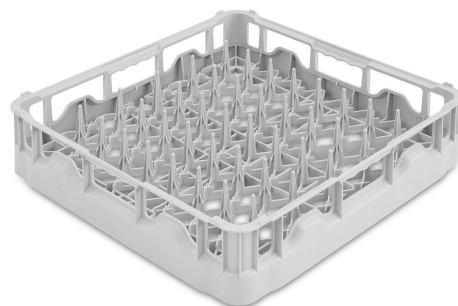

PB50D01

Produktfamilie	Dishwasher accessories
Kombination mit	Gläserpülmaschine - Korb 400 X 400 mm
Type	Plastic basket
Produktbreite	500 mm
Produkttiefe	500 mm
Produktbreite	105 mm
Kombination mit	Tellerspülmaschine
Anzahl pro Verpackung	1

Tellerkorb für 18 Teller
Abm. 500 x 500

Konstruktion

Maximaler Tellerdurchmesser	250 mm	Nummer des Files	9
------------------------------------	--------	-------------------------	---