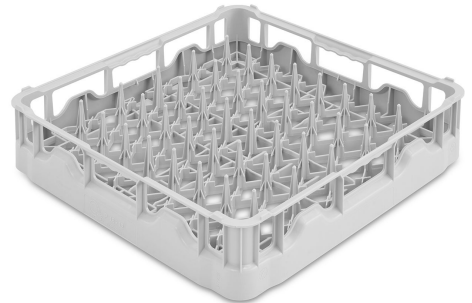

PB50D01

| | |
|------------------------------|---------------------------------------|
| Produktfamilie | Dishwasher accessories |
| Kombination mit | Gläserpülmaschine - Korb 400 X 400 mm |
| Type | Plastic basket |
| Produktbreite | 500 mm |
| Produkttiefe | 500 mm |
| Produktbreite | 105 mm |
| Kombination mit | Tellerspülmaschine |
| Anzahl pro Verpackung | 1 |

Tellerkorb für 18 Teller
Abm. 500 x 500

Konstruktion

| | | | |
|------------------------------------|--------|-------------------------|---|
| Maximaler Tellerdurchmesser | 250 mm | Nummer des Files | 9 |
|------------------------------------|--------|-------------------------|---|