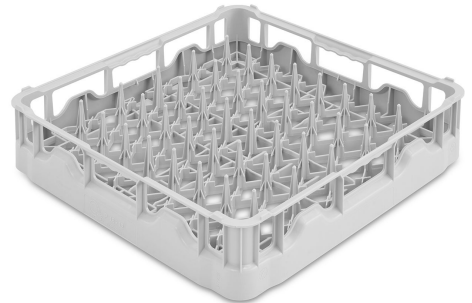

PB50D01

Produktfamilie	Dishwasher accessories
Kombination mit	Gläserpülmaschine - Korb 400 X 400 mm
Type	Plastic basket
Produktbreite	500 mm
Produkttiefe	500 mm
Produktbreite	105 mm
Kombination mit	Tellerspülmaschine
Anzahl pro Verpackung	1

Tellerkorb für 18 Teller
Abm. 500 x 500

Konstruktion

Maximaler Tellerdurchmesser	250 mm	Nummer des Files	9
------------------------------------	--------	-------------------------	---