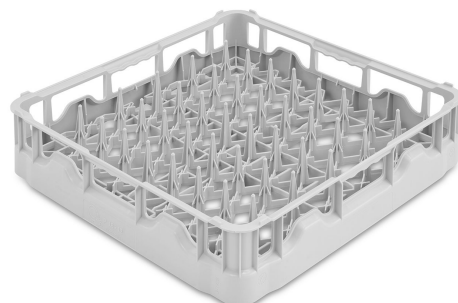

PB50D01

Familia	Accesorios para lavavajillas
Adecuado para	Lavavasos 400x400
Tipología	Plastic basket
Anchura	500 mm
Profundidad	500 mm
Altura	105 mm
Adecuado para	Lavaplatos
Piezas por Pack	1

Cesta de polipropileno para 18 platos, 500x500x105 mm

Construcción

Diámetro máximo del plato	250 mm	Numero filas	9
----------------------------------	--------	---------------------	---