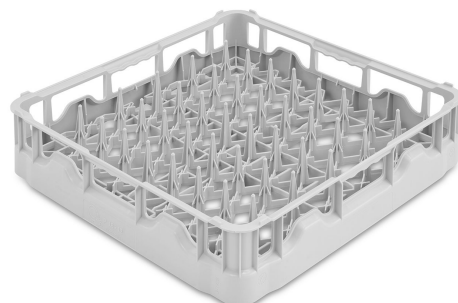

PB50D01

Familia	Accesorios para lavavajillas
Adecuado para	Lavavasos 400x400
Tipología	Cesto de plástico
Anchura	500 mm
Profundidad	500 mm
Altura	105 mm
Adecuado para	Lavaplatos
Piezas por Pack	1

Cesta de polipropileno para 18 platos, 500x500x105 mm

Construcción

Diámetro máximo del plato	250 mm	Numero filas	9
----------------------------------	--------	---------------------	---