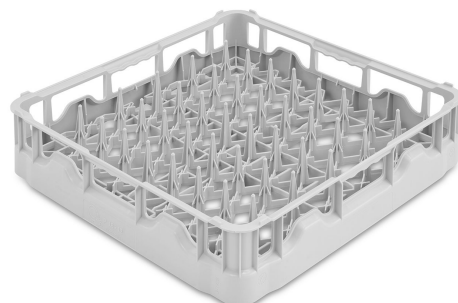

PB50D01

Famille	Accessoires pour lave-vaisselle
Type	Paniers
Type	Plastic basket
Largeur du produit	500 mm
Profondeur du produit	500 mm
Hauteur du produit	105 mm
Compatible avec	Lave-vaisselle
Pièces par boîte	1

Panier en polypropylène pour 18 assiettes Ø 250mm, dim. 500x500mm

Construction

Diamètre maxi assiettes 250 mm

Numéro de dossier 9