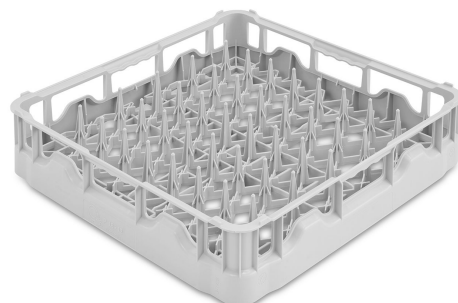

## PB50D01

Famille	Accessoires pour lave-vaisselle
Type	Paniers
Type	Plastic basket
Largeur du produit	500 mm
Profondeur du produit	500 mm
Hauteur du produit	105 mm
Compatible avec	Lave-vaisselle
Pièces par boîte	1

Panier en polypropylène pour 18 assiettes Ø 250mm, dim. 500x500mm

## Construction

---

Diamètre maxi assiettes 250 mm

Numéro de dossier 9