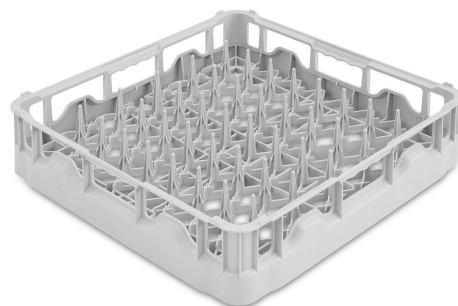

PB50D01

Famiglia	Accessori lavastoviglie
Sottofamiglia	Cesti
Tipologia	Cesto in plastica
Larghezza del prodotto	500 mm
Profondità del prodotto	500 mm
Altezza del Prodotto	105 mm
Utilizzabile su	Lavastoviglie e Capote 500
Pezzi per confezione	1

Cesto in polipropilene per 18 piatti Ø250 mm max, dim. (LxPxH)
500x500x105 mm

Costruzione

Diametro massimo piatti	250 mm	Numero file	9
--------------------------------	--------	--------------------	---