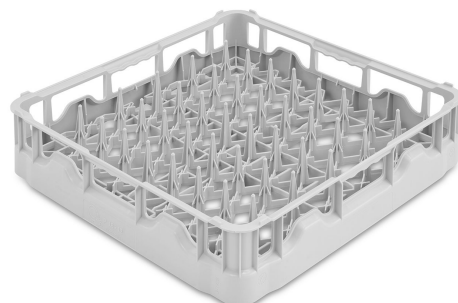

PB50D01

Grupa produktowa	Dishwasher accessories
Podkategoria	Kosze
Typ	Plastic basket
Szerokość	500 mm
Głębokość	500 mm
Wysokość	105 mm
Odpowiedni dla	Zmywarki
Sztuki w opakowaniu	1

Kosz z polipropylenu na 18 talerzy, 500x500 mm

Konstrukcja

Maksymalna średnica naczyń 250 mm

Numer pliku

9