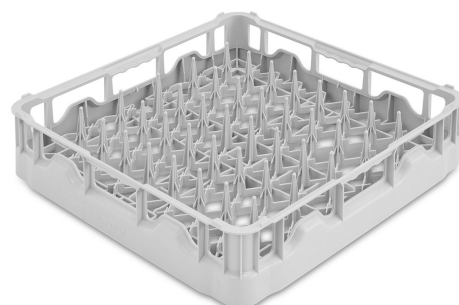

PB50D01

Grupa produktowa	Dishwasher accessories
Podkategoria	Kosze
Typ	Plastic basket
Szerokość	500 mm
Głębokość	500 mm
Wysokość	105 mm
Odpowiedni dla	Zmywarki
Sztuki w opakowaniu	1

Kosz z polipropylenu na 18 talerzy, 500x500 mm

Konstrukcja

Maksymalna średnica naczyń 250 mm

Numer pliku

9