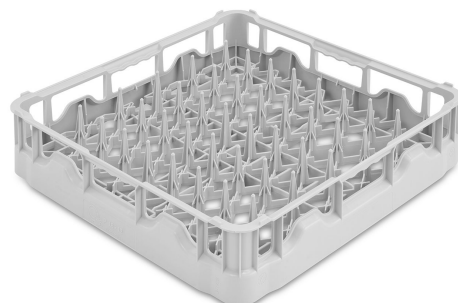

PB50D01

Grupa produktowa	Zmywarki
Szerokość	500 mm
Głębokość	500 mm
Wysokość	105 mm
Waga netto	2,600 kg
Odpowiedni dla	Zmywarki
Typ	Kosze
Maksymalna średnica naczyń	250 mm
Kod EAN	8017709122225

Kosz z polipropylenu na 18 talerzy, 500x500 mm

Konstrukcja

Wymiary kosza	500x500 mm
---------------	------------