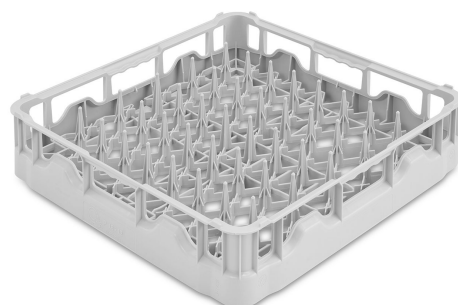

# PB50D01

|                            |   |
|----------------------------|---|
| <b>Família</b>             | Acessórios para máquina de lavar louça          |
| <b>Tipologia</b>           | Cestos  |
| <b>Tipo</b>                | Cesta de plástico                               |
| <b>Largura</b>             | 500 mm  |
| <b>Profundidade</b>        | 500 mm  |
| <b>Altura</b>              | 105 mm  |
| <b>Compatível com</b>      | Máquina de lavar louça e Máquinas de capota 500 |
| <b>Peças por embalagem</b> | 1   |

Polypropylene basket for 18 plates Ø250 mm max, dim.(WxDxH)  
500x500x105 mm