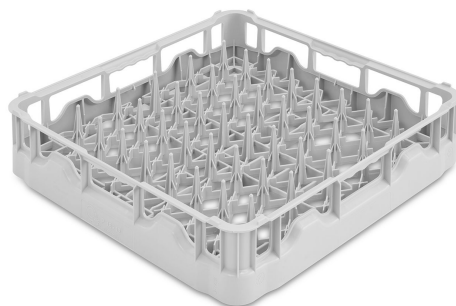

## PB50D01

<b>Família</b>	Acessórios para máquina de lavar louça
<b>Tipologia</b>	Cestos
<b>Tipo</b>	Cesta de plástico
<b>Largura</b>	500 mm
<b>Profundidade</b>	500 mm
<b>Altura</b>	105 mm
<b>Compatível com</b>	Máquina de lavar louça e Máquinas de capota 500
<b>Peças por embalagem</b>	1

Polypropylene basket for 18 plates Ø250 mm max, dim.(WxDxH)  
500x500x105 mm

## ESPECIFICAÇÕES TÉCNICAS

<b>Ø máximo do prato</b>	250 mm	<b>Numero file</b>	9
--------------------------	--------	--------------------	---