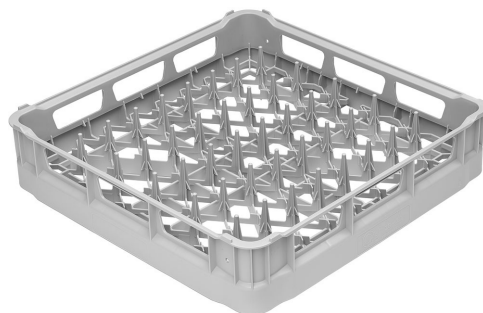

PB50D01

Семейство продуктов	Посудомоечная машина
Подсемейство AS400	ZK ACCESSORI X LVS PROFESS.
Ширина изделия (мм)	500 мм
Глубина изделия (мм)	500 мм
Высота изделия (мм)	105 мм
Вес нетто	2.600 кг
Можно использовать для	Посудомоечная машина с фронтальной загрузкой
Тип	Стakanомоечная машина с фронтальной загрузкой, 400x400
Максимальный диаметр тарелок	250 мм

Конструкция

Размеры корзины	500x500 мм
------------------------	------------