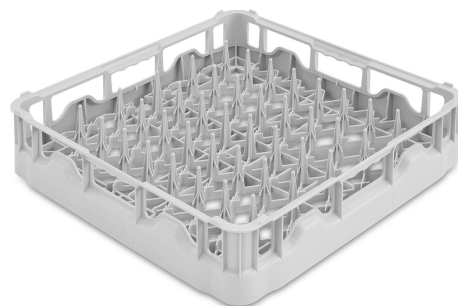

PB50D01

Семейство продуктов	Аксессуары для посудомоечных машин
Подсемейство продуктов	Кассеты
Тип	Пластиковая корзина
Ширина	500 мм
Глубина изделия (мм)	500 мм
Высота	105 мм
Можно использовать для	Посудомоечная машина с фронтальной загрузкой
Штук в упаковке	1

Конструкция

Максимальный диаметр тарелок 250 мм

Номер файла

9