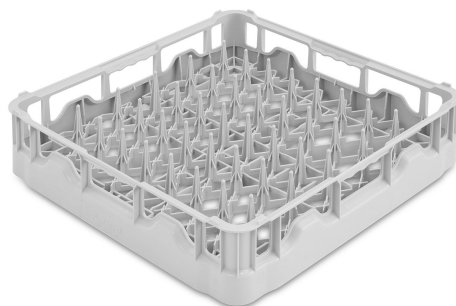

## PB50D01

<b>Семейство продуктов</b>	Аксессуары для посудомоечных машин
<b>Подсемейство продуктов</b>	Кассеты
<b>Тип</b>	Пластиковая корзина
<b>Ширина</b>	500 мм
<b>Глубина изделия (мм)</b>	500 мм
<b>Высота</b>	105 мм
<b>Можно использовать для</b>	Посудомоечная машина с фронтальной загрузкой
<b>Штук в упаковке</b>	1

## Конструкция

---

**Максимальный диаметр тарелок** 250 мм

**Номер файла**

9