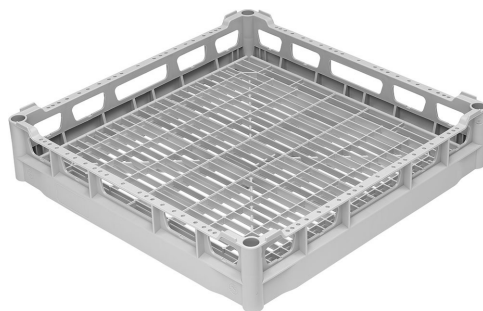

## PB50G01

**Семейство продуктов**

**Подсемейство AS400**

**Ширина**

**Глубина изделия (мм)**

**Высота**

**Вес нетто**

**Можно использовать для**

**Тип**

**EAN-код**

Посудомоечная машина

ZK ACCESSORI X LVS PROFESS.

500 мм

500 мм

100 мм

2.600 кг

Посудомоечная машина с фронтальной загрузкой; Купольные посудомоечные машины для кассет 600x500

Кассеты

8017709122218

## Конструкция

---

**Размеры корзины**

500x500 мм