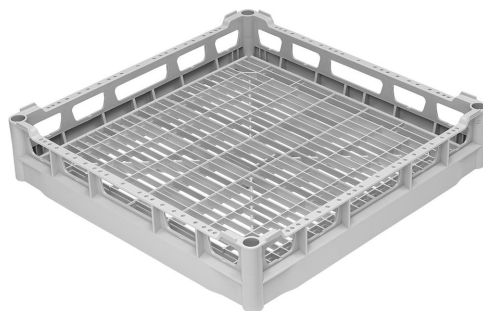

PB50G01

Семейство продуктов

Подсемейство AS400

Ширина

Глубина изделия (мм)

Высота

Вес нетто

Можно использовать для

Тип

EAN-код

Посудомоечная машина

ZK ACCESSORI X LVS PROFESS.

500 мм

500 мм

100 мм

2.600 кг

Посудомоечная машина с фронтальной загрузкой; Купольные посудомоечные машины для кассет 600x500

Кассеты

8017709122218

Конструкция

Размеры корзины

500x500 мм