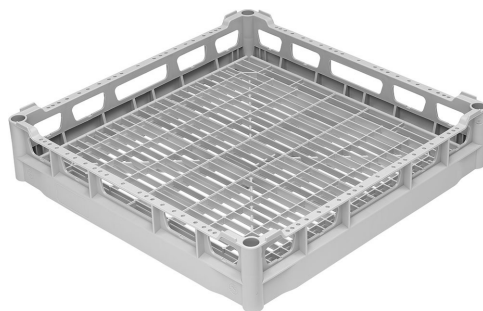

PB50G01

Семейство продуктов

Подсемейство AS400

Ширина

Глубина изделия (мм)

Высота

Вес нетто

Можно использовать для

Тип

EAN-код

Посудомоечная машина

ZK ACCESSORI X LVS PROFESS.

500 мм

500 мм

100 мм

2,600 кг

Посудомоечная машина с фронтальной загрузкой; Купольные посудомоечные машины для кассет 600x500

Кассеты

8017709122218

Конструкция

Размеры корзины

500x500 мм