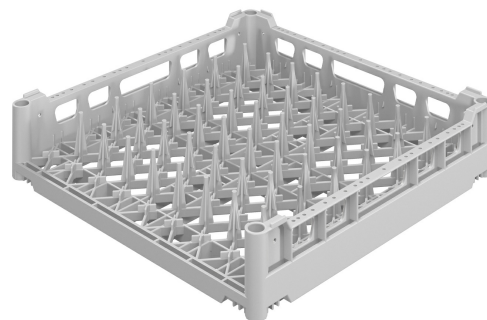

PB50T01

Famille	Accessoires pour lave-vaisselle
Type	Paniers
Type	Plastic basket
Compatible avec	Lave-vaisselle
Pièces par boîte	1

Panier en polypropylène pour 8 plateaux GN 1/1 hauteur 40 mm.

Construction