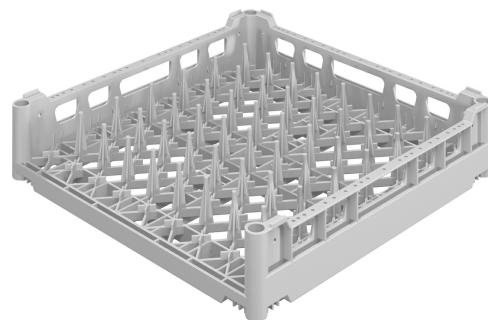

# PB50T01

Famille	Accessoires pour lave-vaisselle
Type	Paniers
Type	Plastic basket
Compatible avec	Lave-vaisselle
Pièces par boîte	1

Panier en polypropylène pour 8 plateaux GN 1/1 hauteur 40 mm.