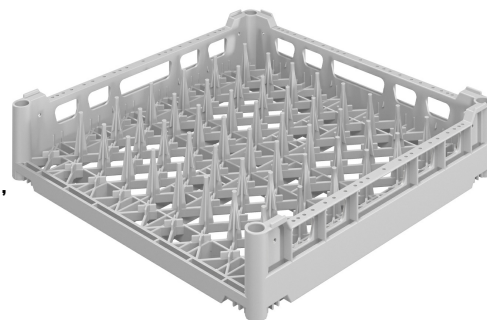

PB50T01

Família	Acessórios para máquina de lavar louça
Tipologia	Cestos
Tipo	Cesta de plástico
Compatível com	Máquina de lavar louça e Máquinas de capota 500
Peças por embalagem	1

Polypropylene basket for 8 trays GN 1/1 h 40 mm for traywasher and hood-type models. Vertical row spacing 68 mm and horizontal row spacing 54 mm, dim. (WxDxH) 500x500x105 mm