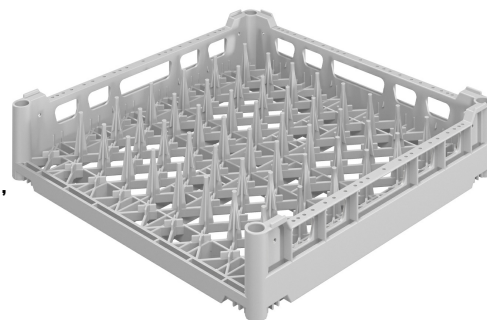

# PB50T01

<b>Família</b>	Acessórios para máquina de lavar louça
<b>Tipologia</b>	Cestos
<b>Tipo</b>	Cesta de plástico
<b>Compatível com</b>	Máquina de lavar louça e Máquinas de capota 500
<b>Peças por embalagem</b>	1

Polypropylene basket for 8 trays GN 1/1 h 40 mm for traywasher and hood-type models. Vertical row spacing 68 mm and horizontal row spacing 54 mm, dim. (WxDxH) 500x500x105 mm