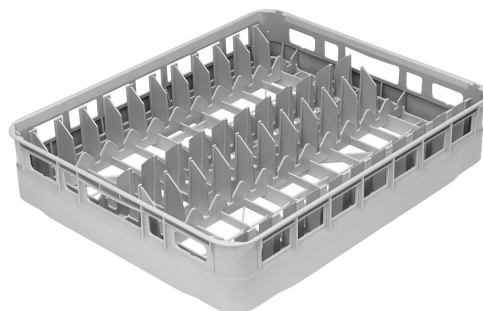

PB60D01

Produktfamilie	Dishwasher accessories
Kombination mit	Gläserpülmaschine - Korb 400 X 400 mm
Type	Plastic basket
Produktbreite	600 mm
Produkttiefe	500 mm
Produktbreite	115 mm
Kombination mit	Haubenspülmaschine - Korb 600 x 500 mm
Anzahl pro Verpackung	1

Kunststoff Spülkorb für 22 Teller
600x50x115mm

Konstruktion

Maximaler Tellerdurchmesser	250 mm	Nummer des Files	11
------------------------------------	--------	-------------------------	----