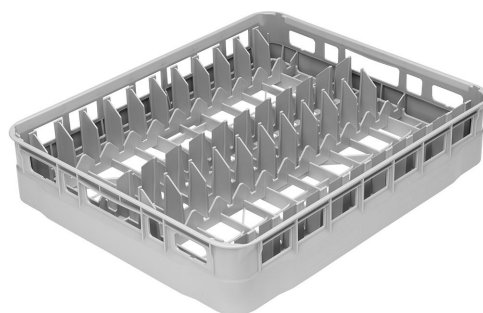

PB60D01

Produktfamilie	Dishwasher accessories
Kombination mit	Gläserpülmaschine - Korb 400 X 400 mm
Type	Plastic basket
Produktbreite	600 mm
Produkttiefe	500 mm
Produktbreite	115 mm
Kombination mit	Haubenspülmaschine - Korb 600 x 500 mm
Anzahl pro Verpackung	1

Kunststoff Spülkorb für 22 Teller
600x50x115mm

Konstruktion

Maximaler Tellerdurchmesser	250 mm	Nummer des Files	11
------------------------------------	--------	-------------------------	----