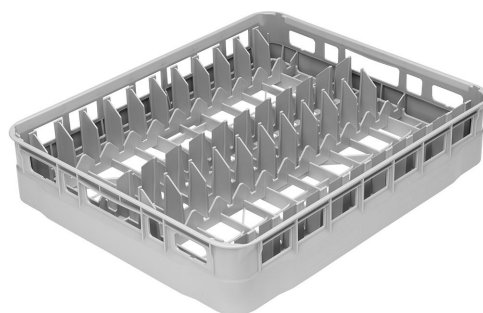

PB60D01

Familia	Accesorios para lavavajillas
Adecuado para	Lavavasos 400x400
Tipología	Plastic basket
Anchura	600 mm
Profundidad	500 mm
Altura	115 mm
Adecuado para	Campana 600x500
Piezas por Pack	1

Cesta de polipropileno para 22 platos, 600x500x115 mm

Construcción

Diámetro máximo del plato	250 mm	Numero filas	11
----------------------------------	--------	---------------------	----