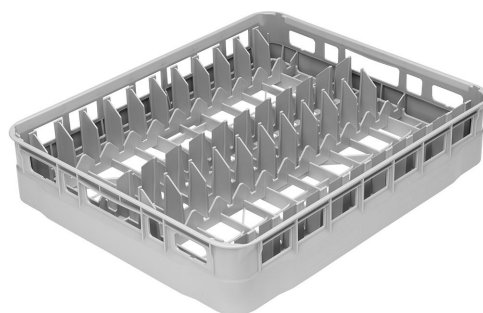

## PB60D01

Famille	Accessoires pour lave-vaisselle
Type	Paniers
Type	Plastic basket
Largeur du produit	600 mm
Profondeur du produit	500 mm
Hauteur du produit	115 mm
Compatible avec	Capot 600x500
Pièces par boîte	1

Panier en polypropylène pour 22 assiettes Ø 250mm, dim. 600x500mm

## Construction

---

Diamètre maxi assiettes 250 mm

Numéro de dossier

11