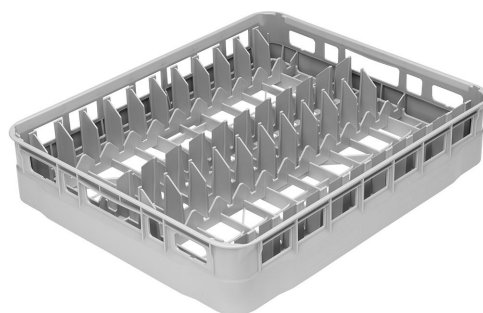

## PB60D01

|                       |                                 |
|-----------------------|---------------------------------|
| Famille               | Accessoires pour lave-vaisselle |
| Type                  | Paniers                         |
| Type                  | Plastic basket                  |
| Largeur du produit    | 600 mm                          |
| Profondeur du produit | 500 mm                          |
| Hauteur du produit    | 115 mm                          |
| Compatible avec       | Capot 600x500                   |
| Pièces par boîte      | 1                               |

Panier en polypropylène pour 22 assiettes Ø 250mm, dim. 600x500mm

## Construction

---

Diamètre maxi assiettes 250 mm

Numéro de dossier

11